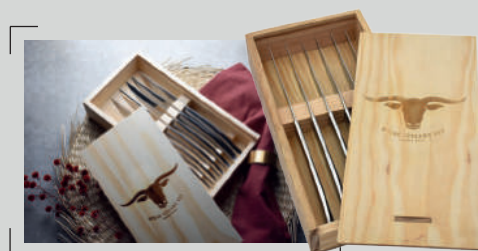

Ref.: PCP-1200-12M
Code: 5607863059630
Gr: 1646
M.: 263x260x46mm
53,15€

Box Inner: 1
Minimum Order: 5

BOX
CUBERTERÍA
6 Pieces|Piezas

Ref.: PCP-1215-06M
Code: 5607863059647
Gr: 970
M.: 260x136x46mm
33,19€

Box Inner: 1
Minimum Order: 5