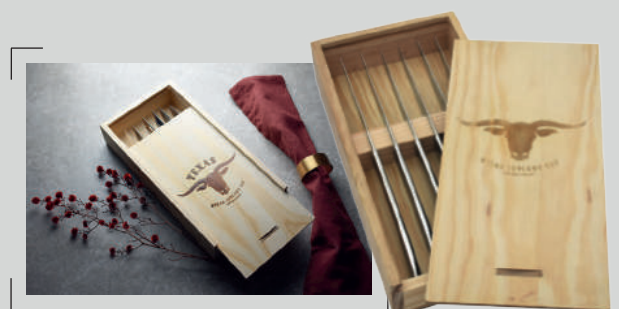

STEAK FORK
TENEDOR DE CARNE
AISI 304 | 4,0 mm

Ref.: PP-1116
Code: 5607863035269
Gr: 65
M.: 209 mm
4,10€

Box Inner: CX/12
Minimum Order: 120

STEAK KNIFE
CUCHILLO DE CARNE
AISI 420 | 11 mm

Ref.: PP-1115
Code: 5607863035252
Gr: 97
M.: 231 mm
5,16€

Box Inner: CX/12
Minimum Order: 120

Ref.: PCP-1100-12M
Code: 5607863058008
Gr: 1772
M.: 263x260x46mm
64,08€

Box Inner: 1
Minimum Order: 5

BOX
CUBERTERÍA
6 Pieces|Piezas

Ref.: PCP-1115-06M
Code: 5607863057995
Gr: 1042
M.: 260x136x46mm
39,31€

Box Inner: 1
Minimum Order: 5