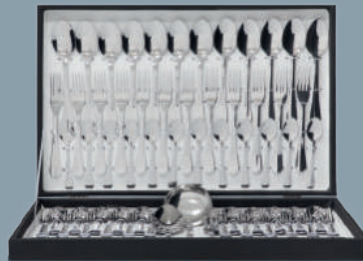

# NEFER<sup>®</sup>

cutlery  
innovation

*Blister*

*Mazo*

*Box | Cuperteria 24P  
PCP-0000-24*

*Box | Cuperteria 24P  
PEP-0000-24*

*Box | Cuperteria 48P  
PEP-0000-48*

*Box | Cuperteria 75P  
PEP-0000-75*