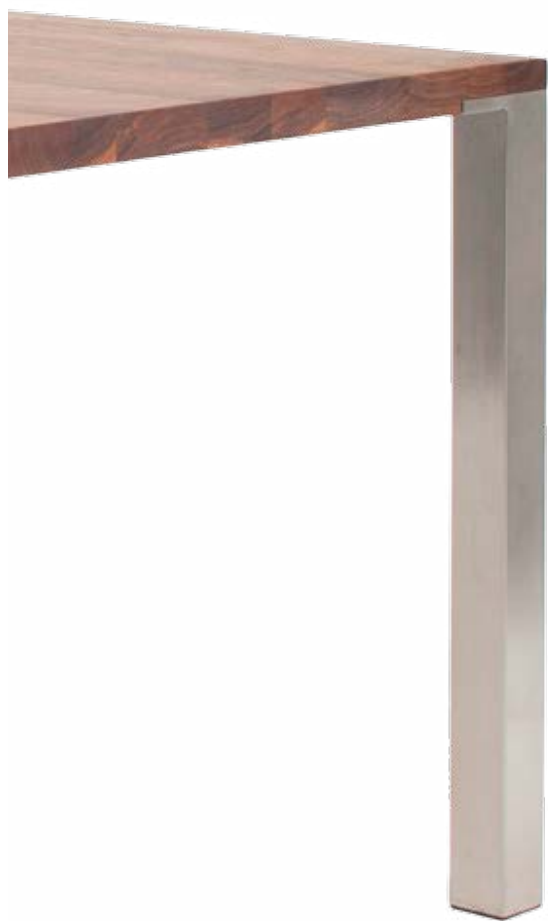

VEGAS KFF
ESSTISCH DINING TABLE

4-FUSS-ECKROHRGESTELL
4-LEG ANGULAR STEEL FRAME

VEGAS KFF
ESSTISCH DINING TABLE

ECKROHR-KUFENGESTELL
ANGULAR STEEL SKID FRAME

STUHL | CHAIR TISCH | TABLE

STAN VEGAS

ACHTUNG
DURCHFAHRTS
HOHE
MAX 3.20