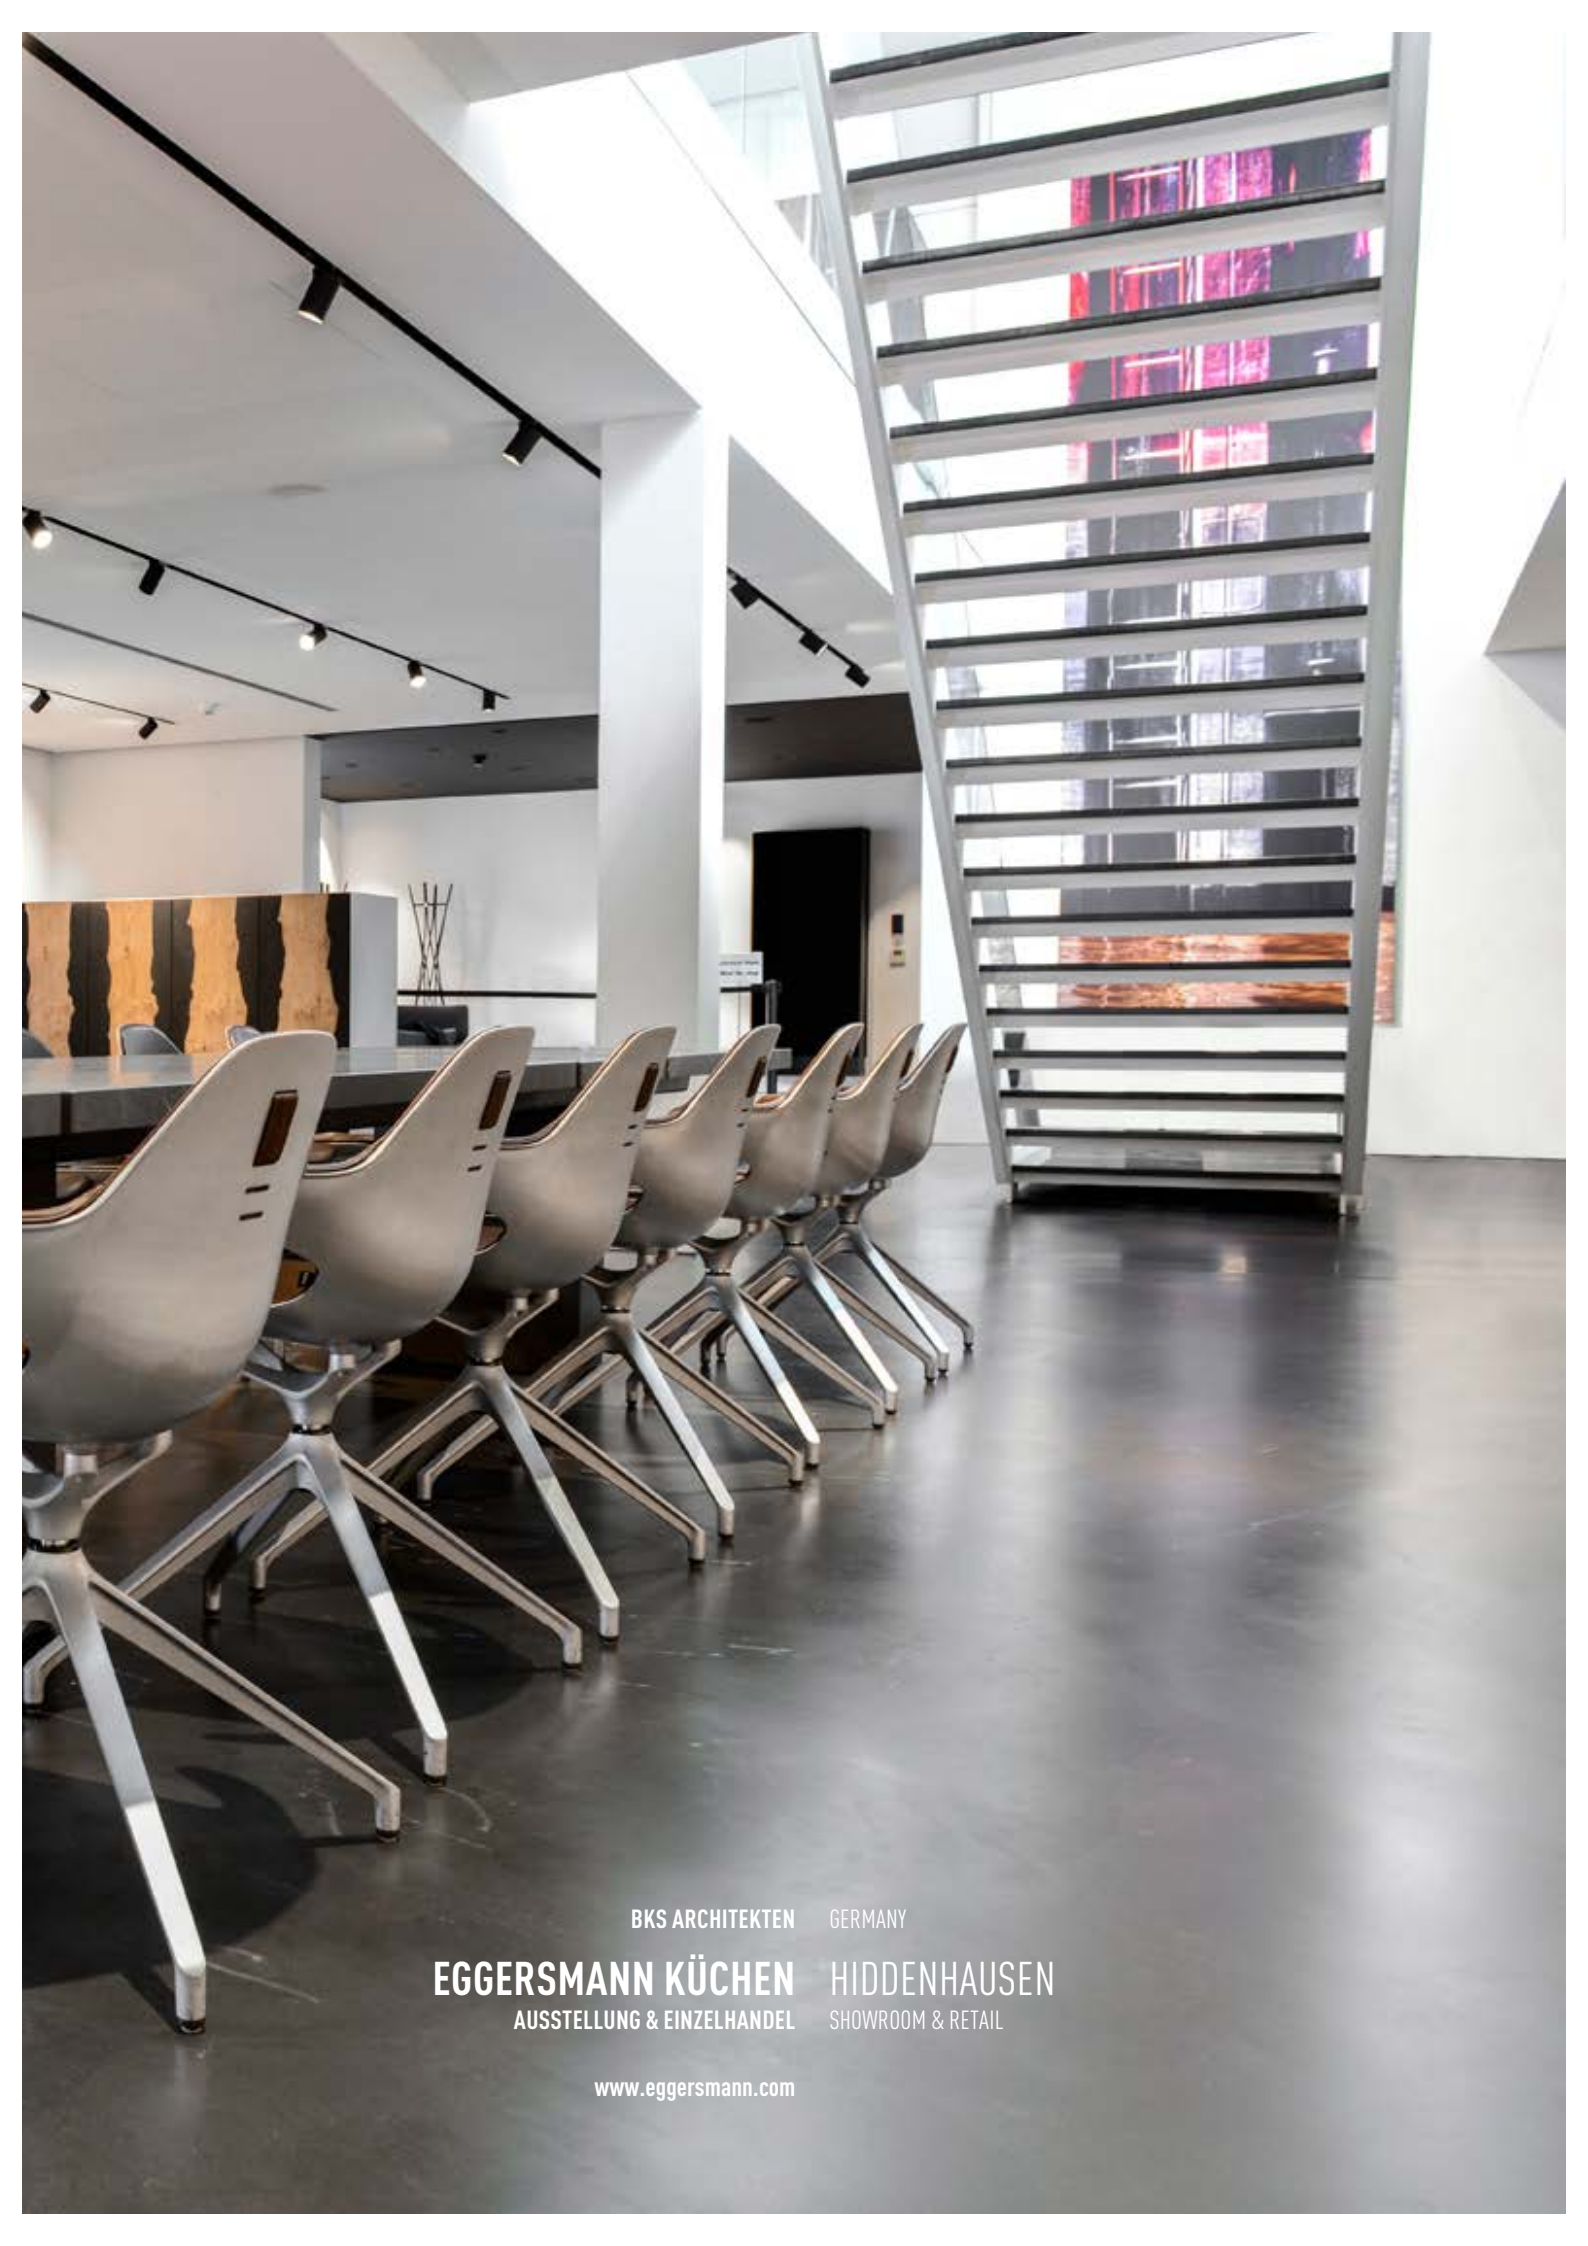

4-FUSS-STERN-GESTELL | DREHBAR
4-LEG STAR FRAME | SWIVELING

BKS ARCHITEKTEN

GERMANY

EGGERSMANN KÜCHEN
AUSSTELLUNG & EINZELHANDEL

HIDDENHAUSEN
SHOWROOM & RETAIL

www.eggersmann.com

SCHMIDT-HAGIUS + KLOCKGETHER STEUERBERATER
KONFERENZ & MEETING