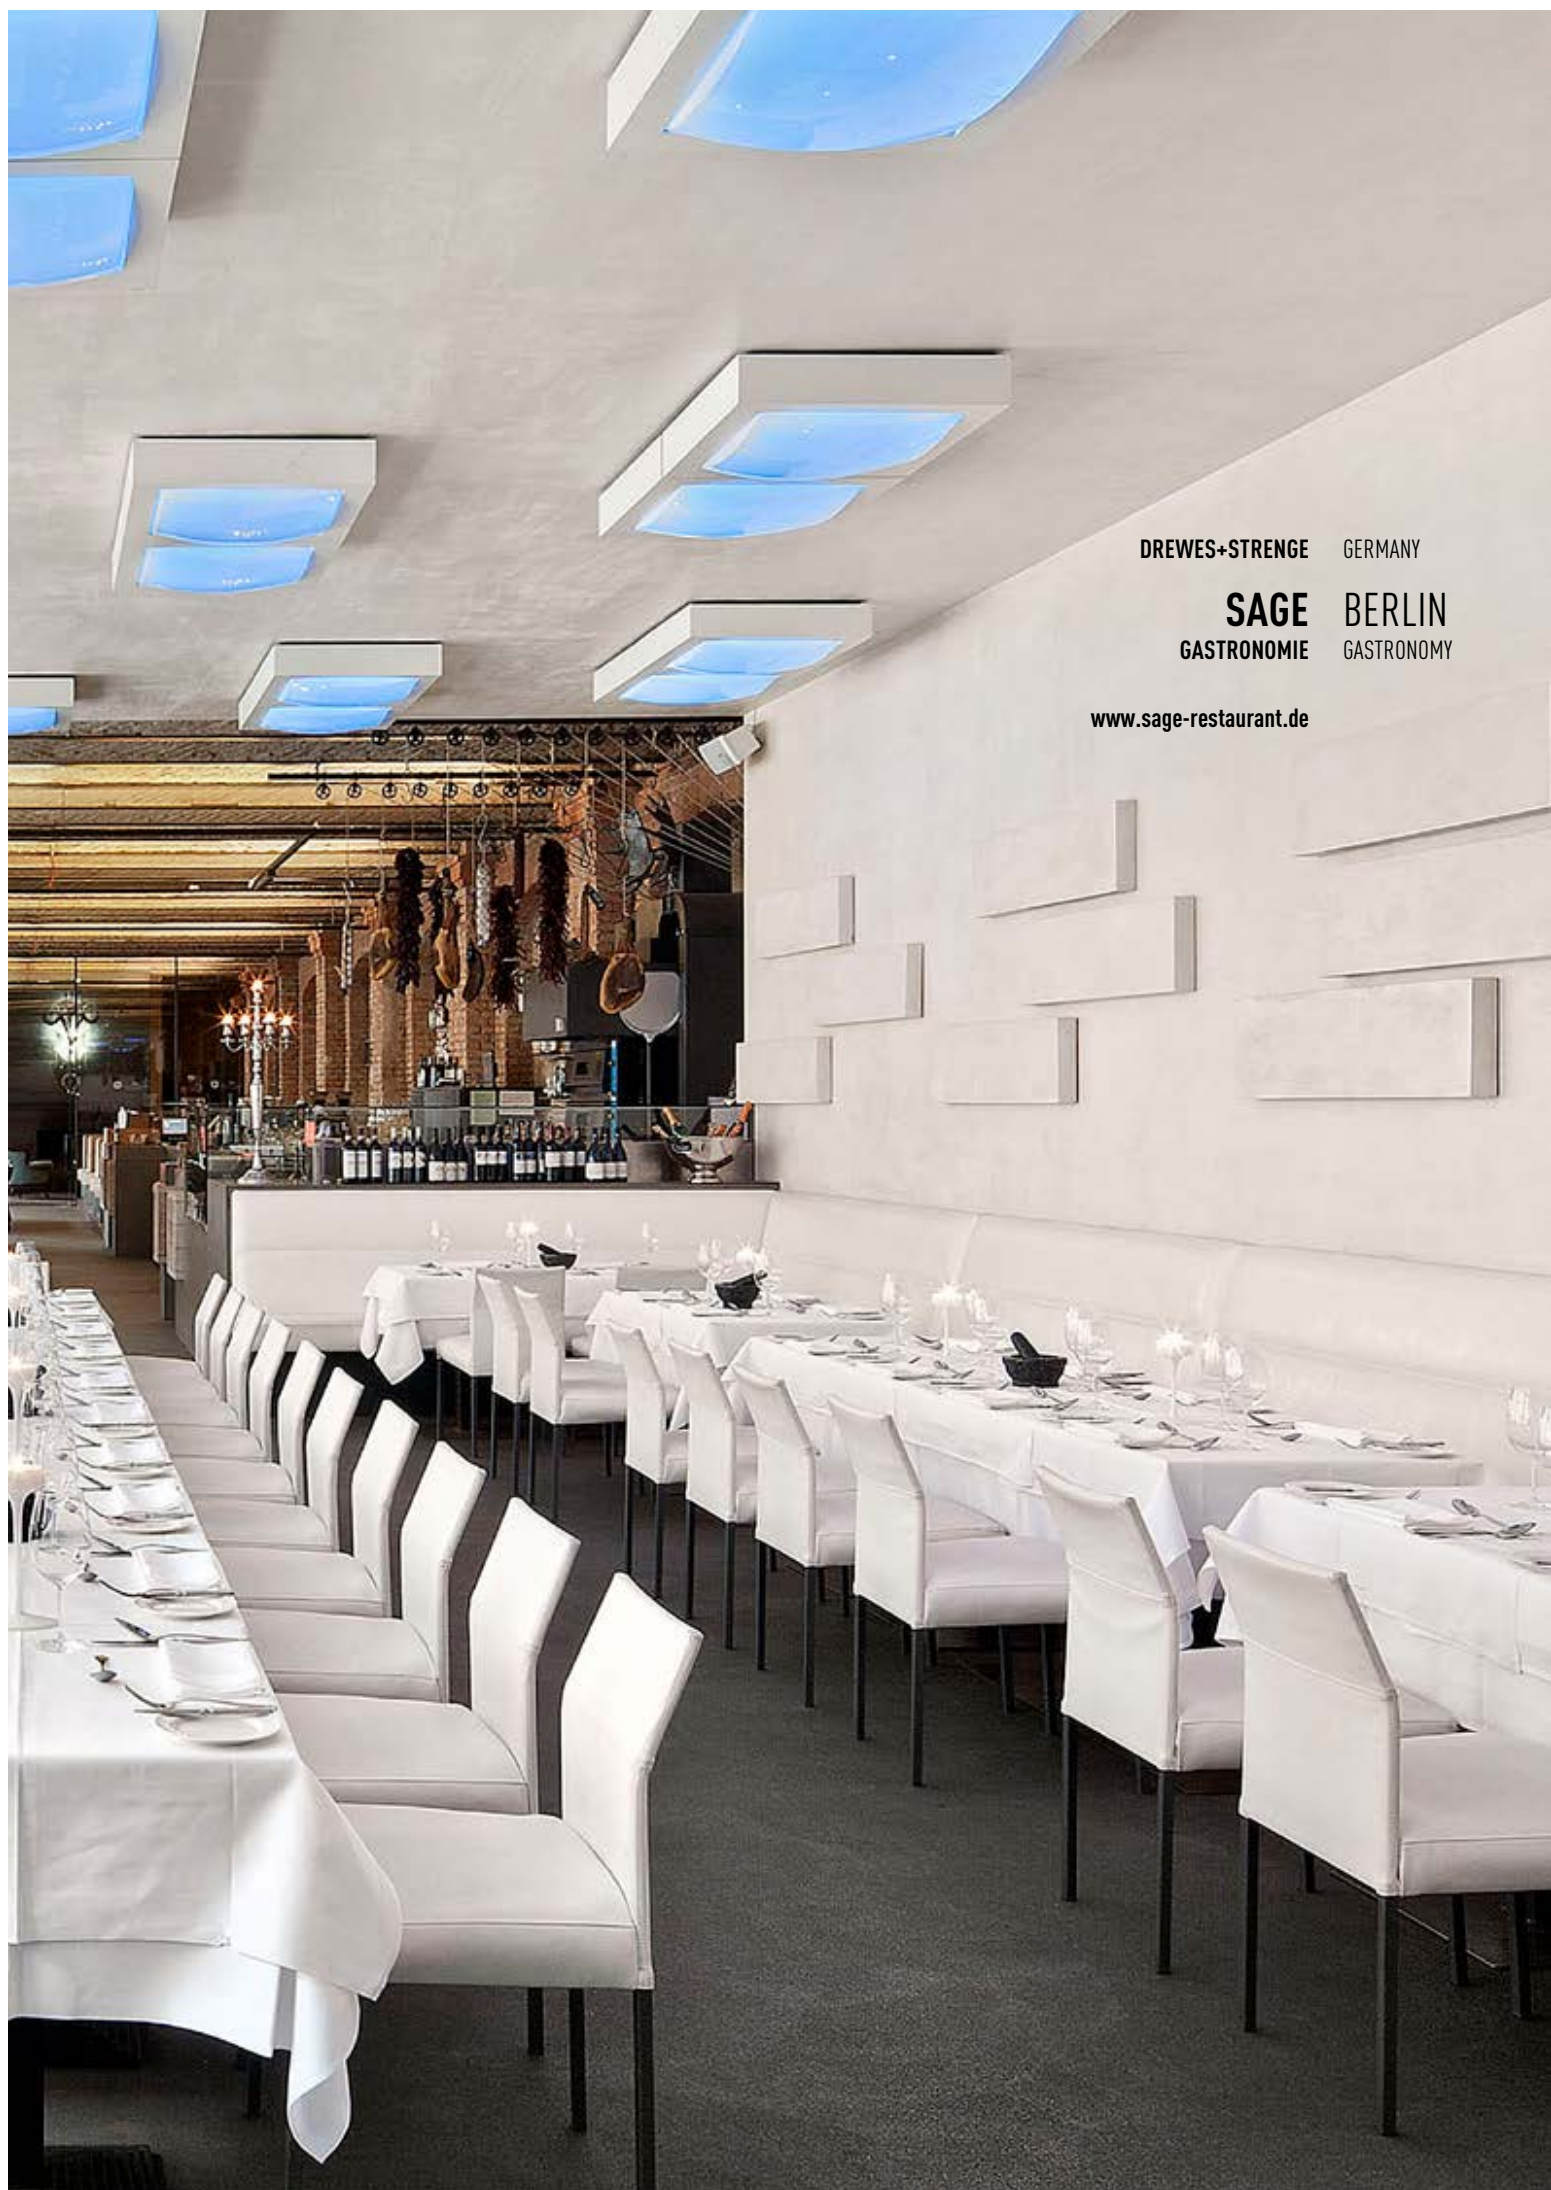

ECKROHR FREISCHWINGER | FLOCKENKISSEN BOMBIERT
ANGULAR STEEL CANTILEVER | FLAKE CUSHION PUFFY

STUHL | CHAIR TISCH | TABLE

TEXAS AXIDA

DREWES+STRENGE GERMANY

SAGE BERLIN
GASTRONOMIE GASTRONOMY

www.sage-restaurant.de