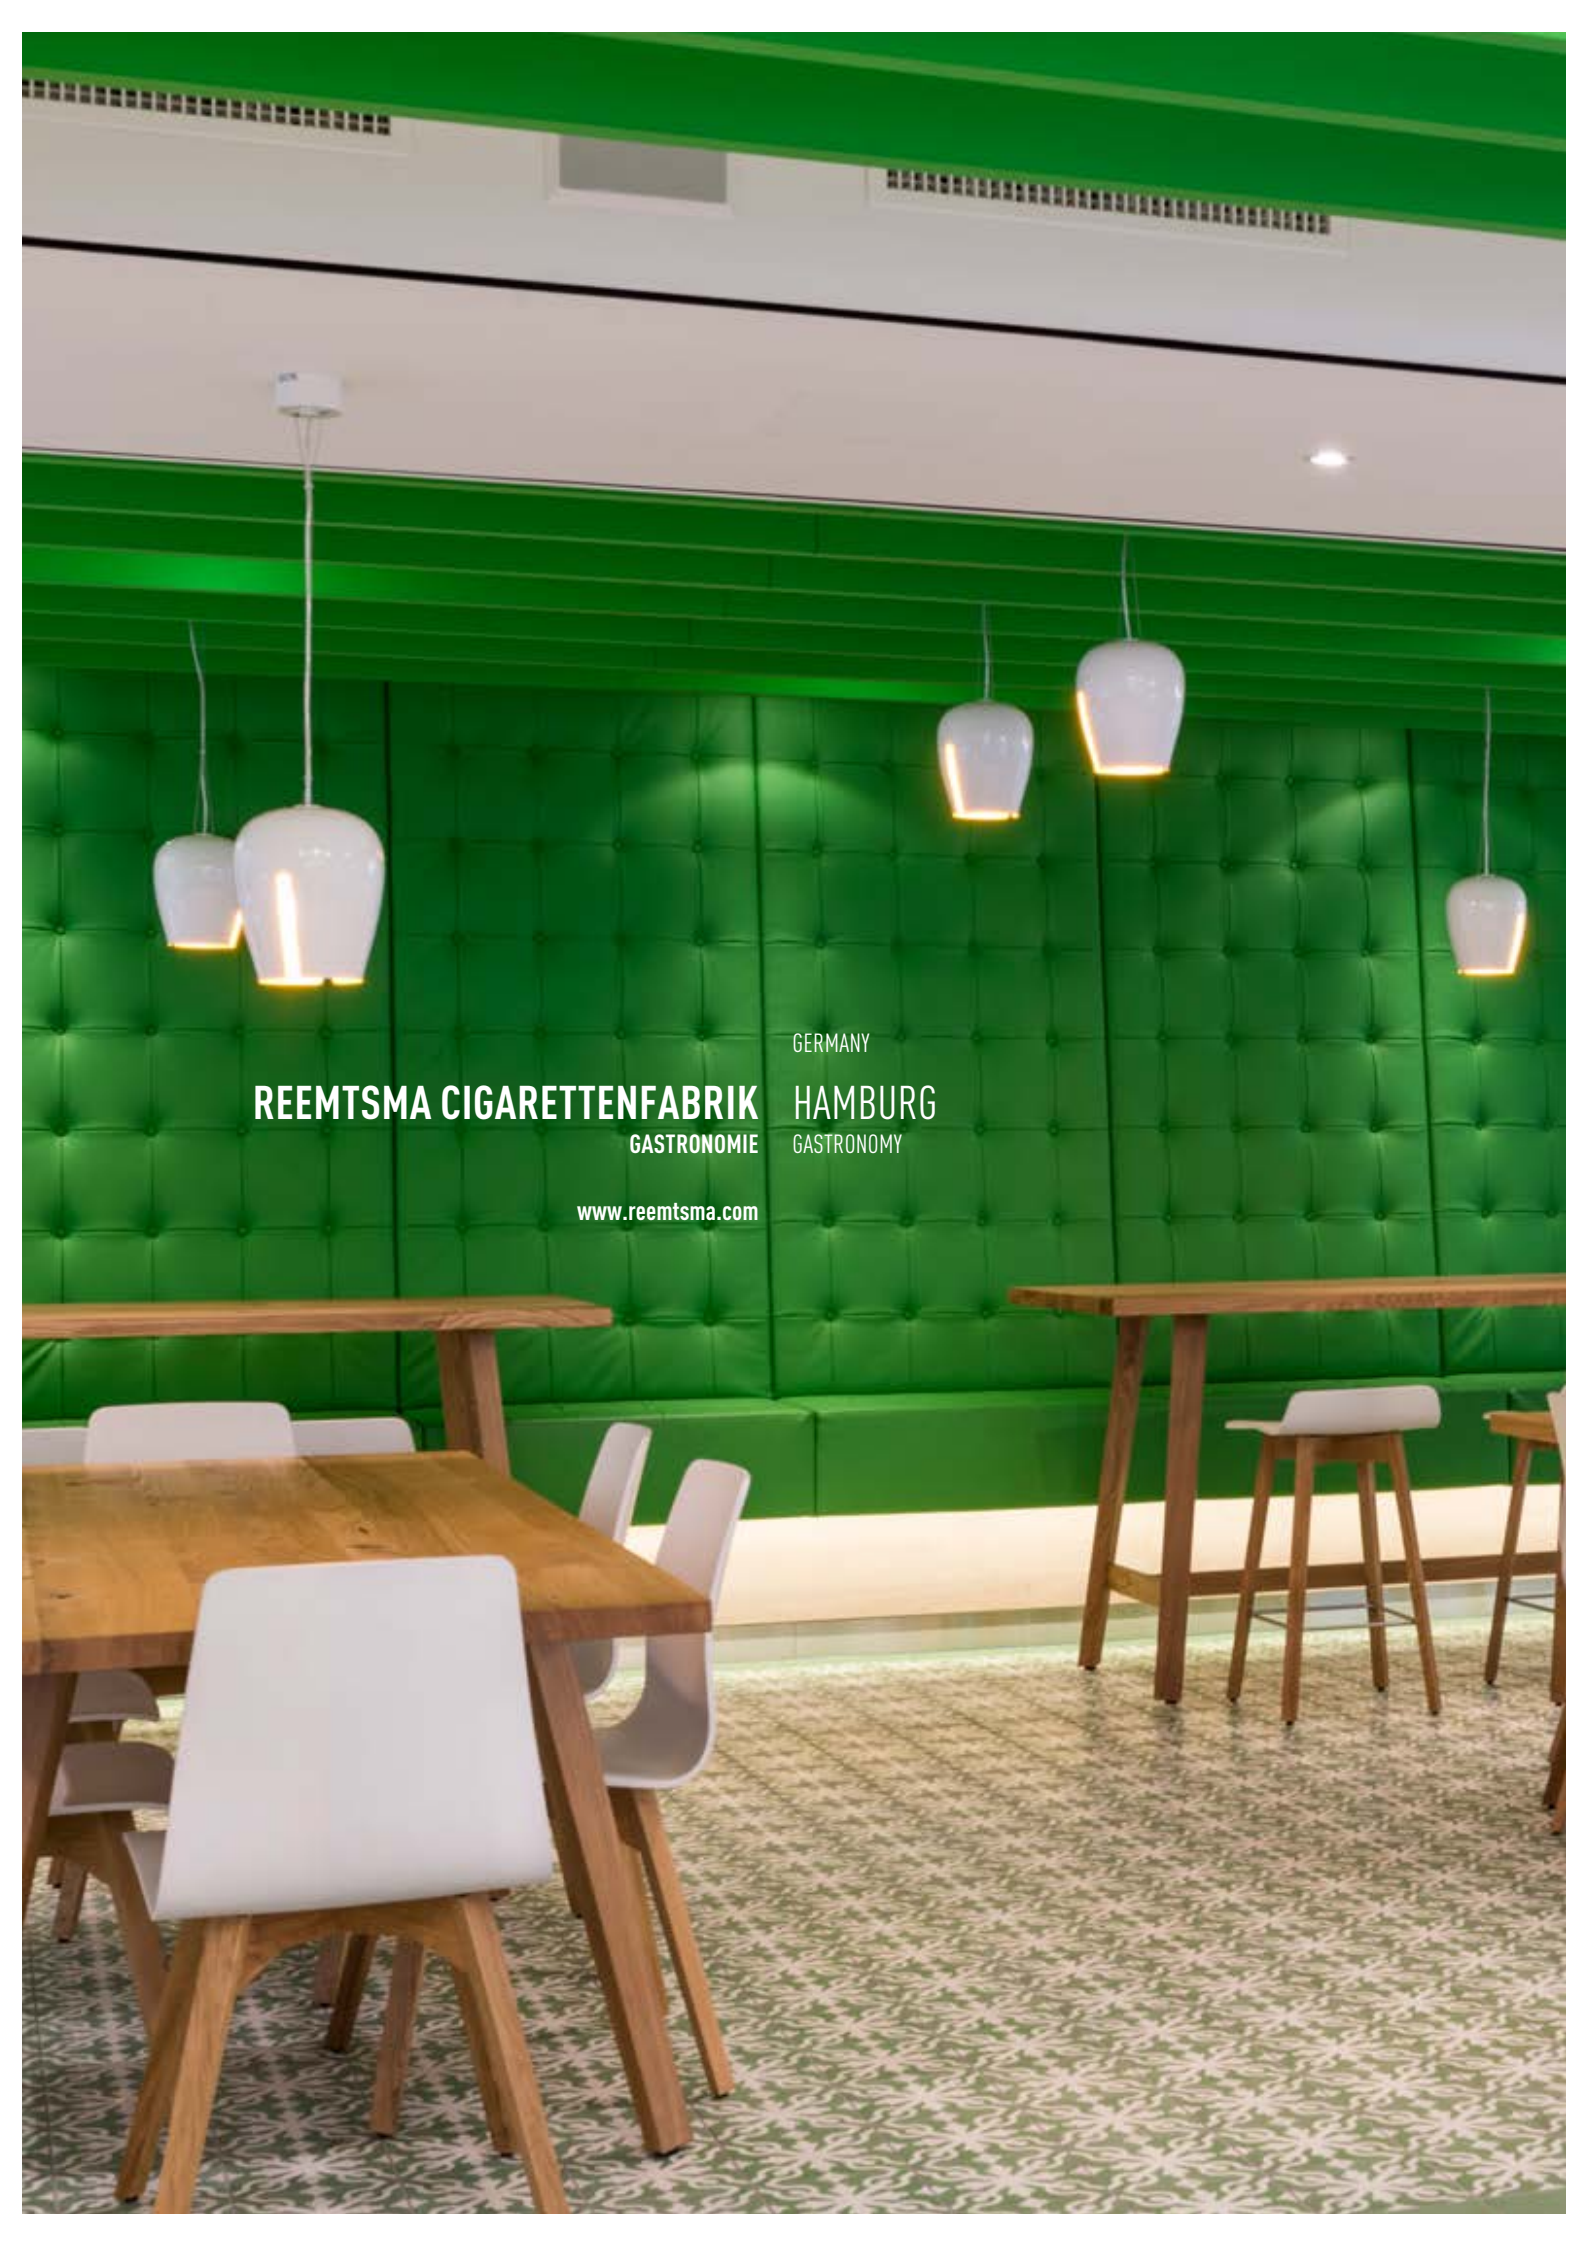

REEMTSMA CIGARETTENFABRIK
GASTRONOMIE

GERMANY

HAMBURG
GASTRONOMY

www.reemtsma.com