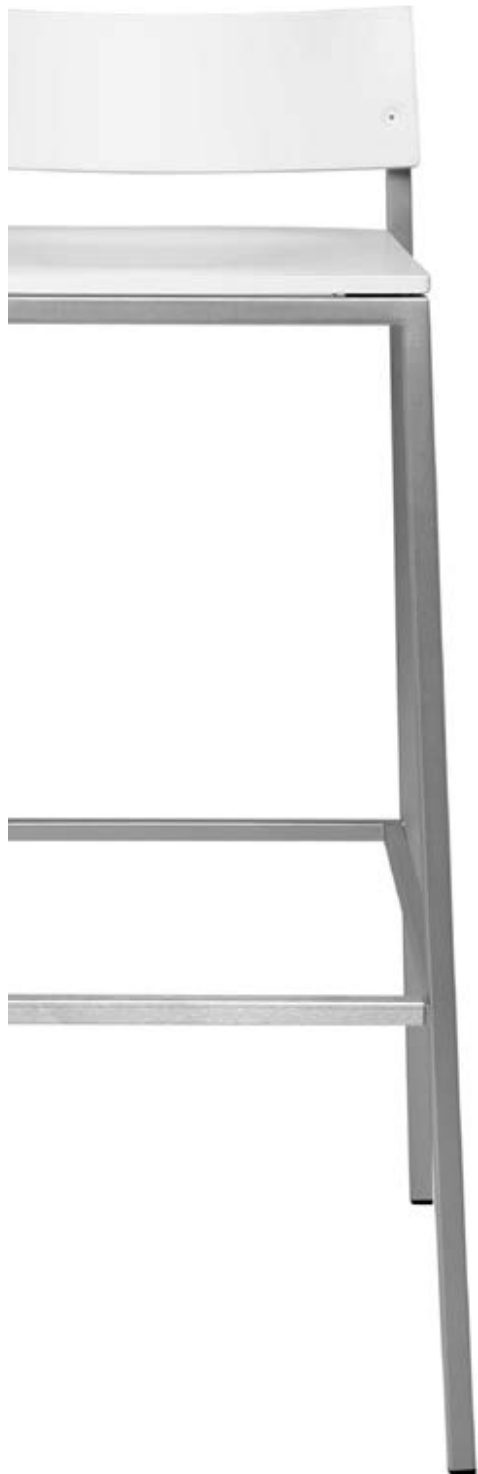

TIBET
BARHOCKER

ANDREI MUNTEANU
BAR STOOL

SÄULENGESTELL MIT RUNDEM TELLER | DREHBAR MIT HÖHENVERSTELLUNG
COLUMN FRAME WITH ROUND BASE | SWIVELING WITH ADJUSTABLE HEIGHT

UNIT PLUS BENNINGHOF | WEIGEL
BARHOCKER BAR STOOL