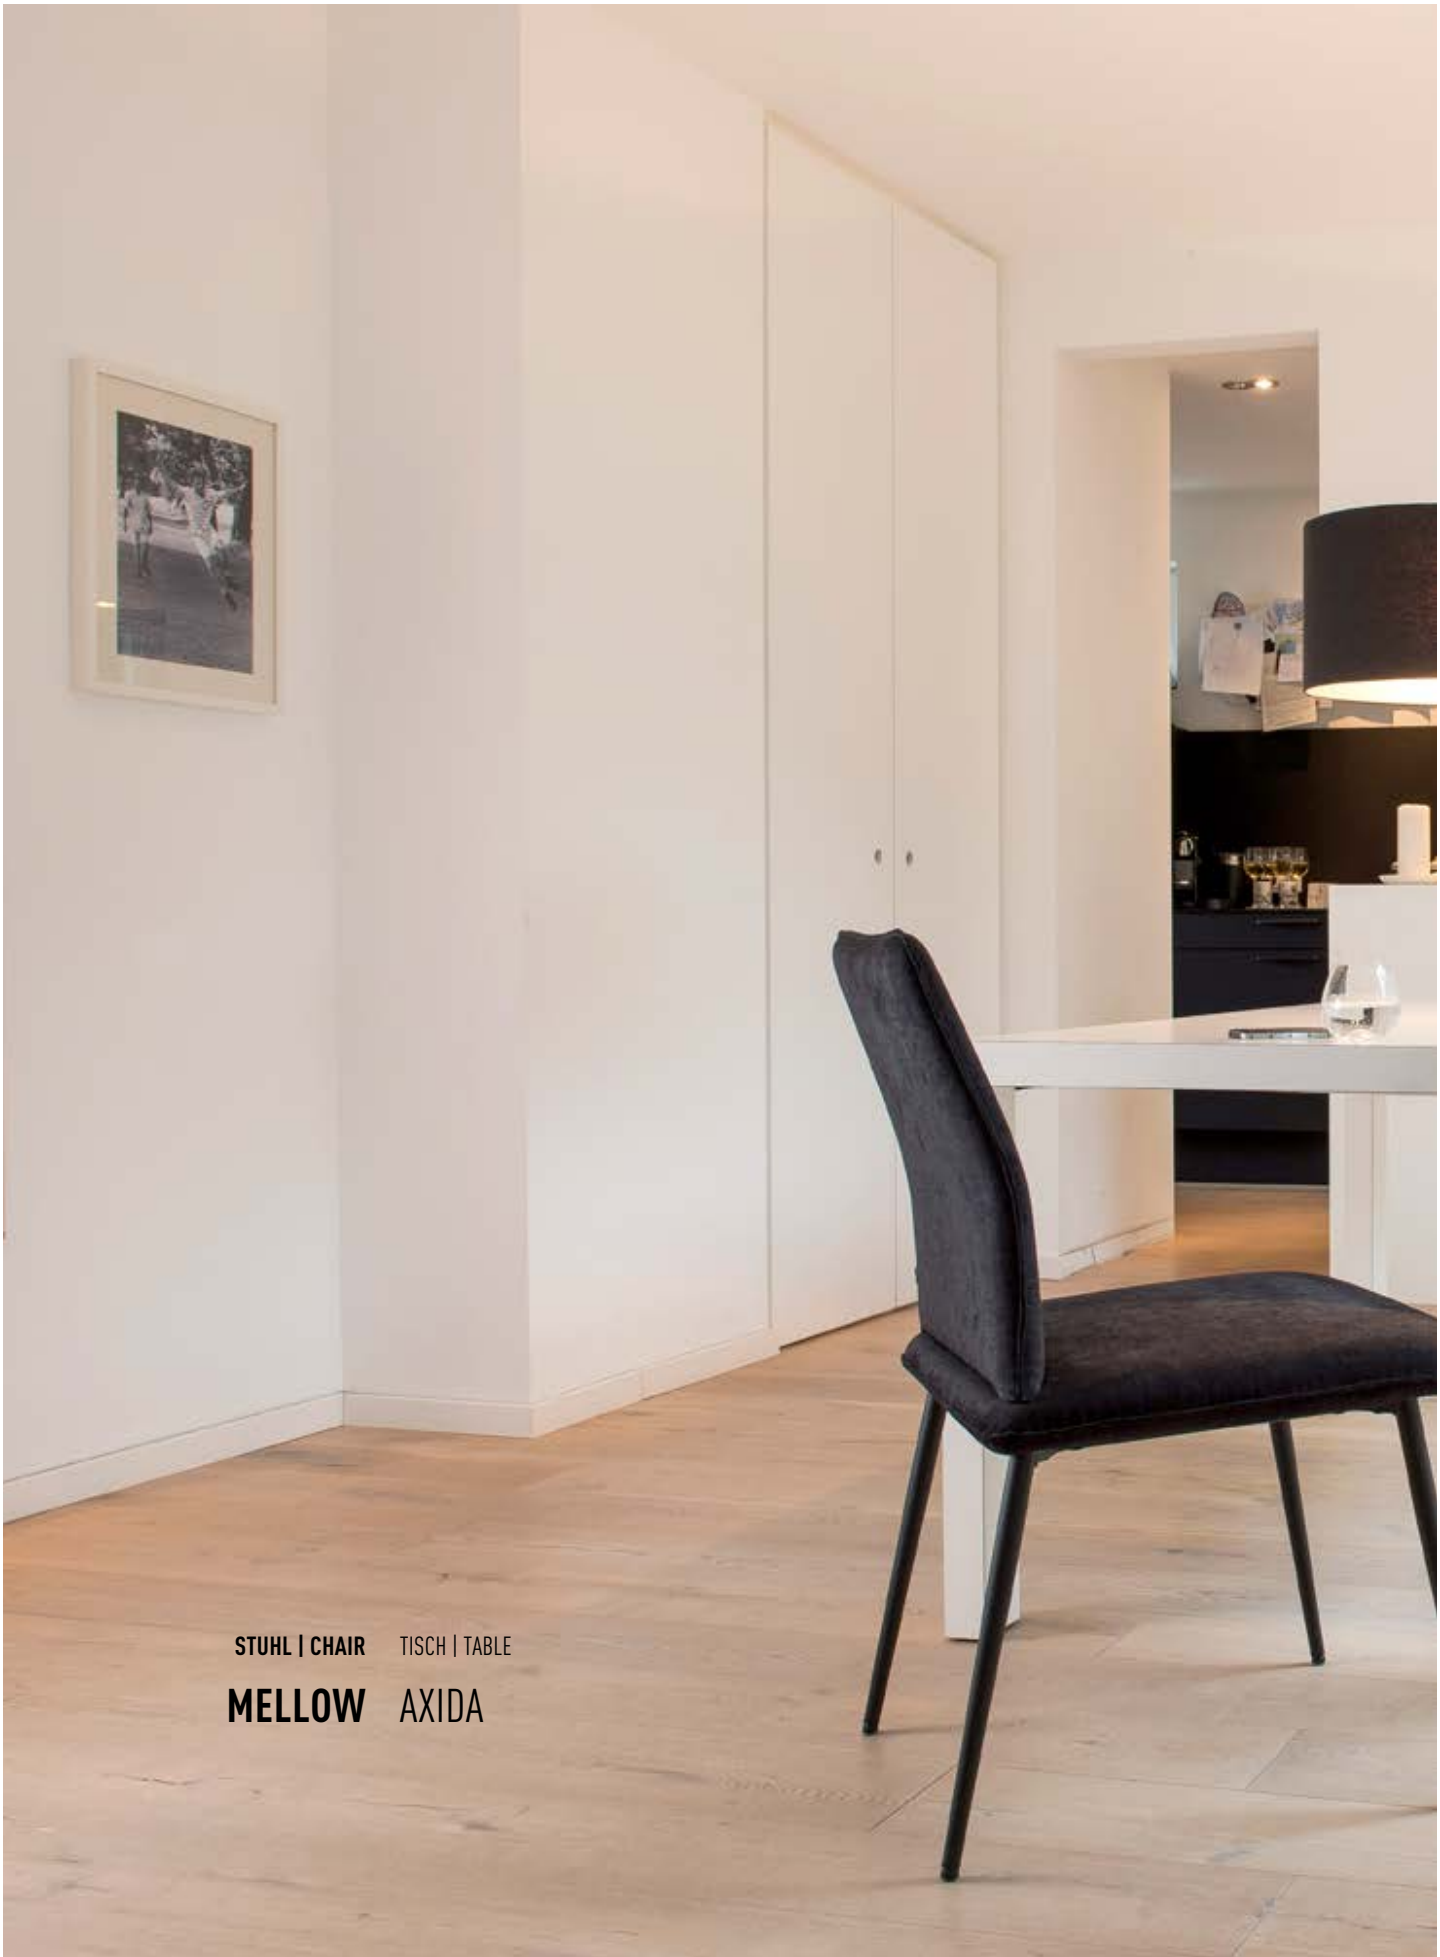

RUNDRÖHR-KUFENGESTELL
TUBULAR STEEL SKID FRAME

STUHL | CHAIR   TISCH | TABLE
MELLOW   AXIDA