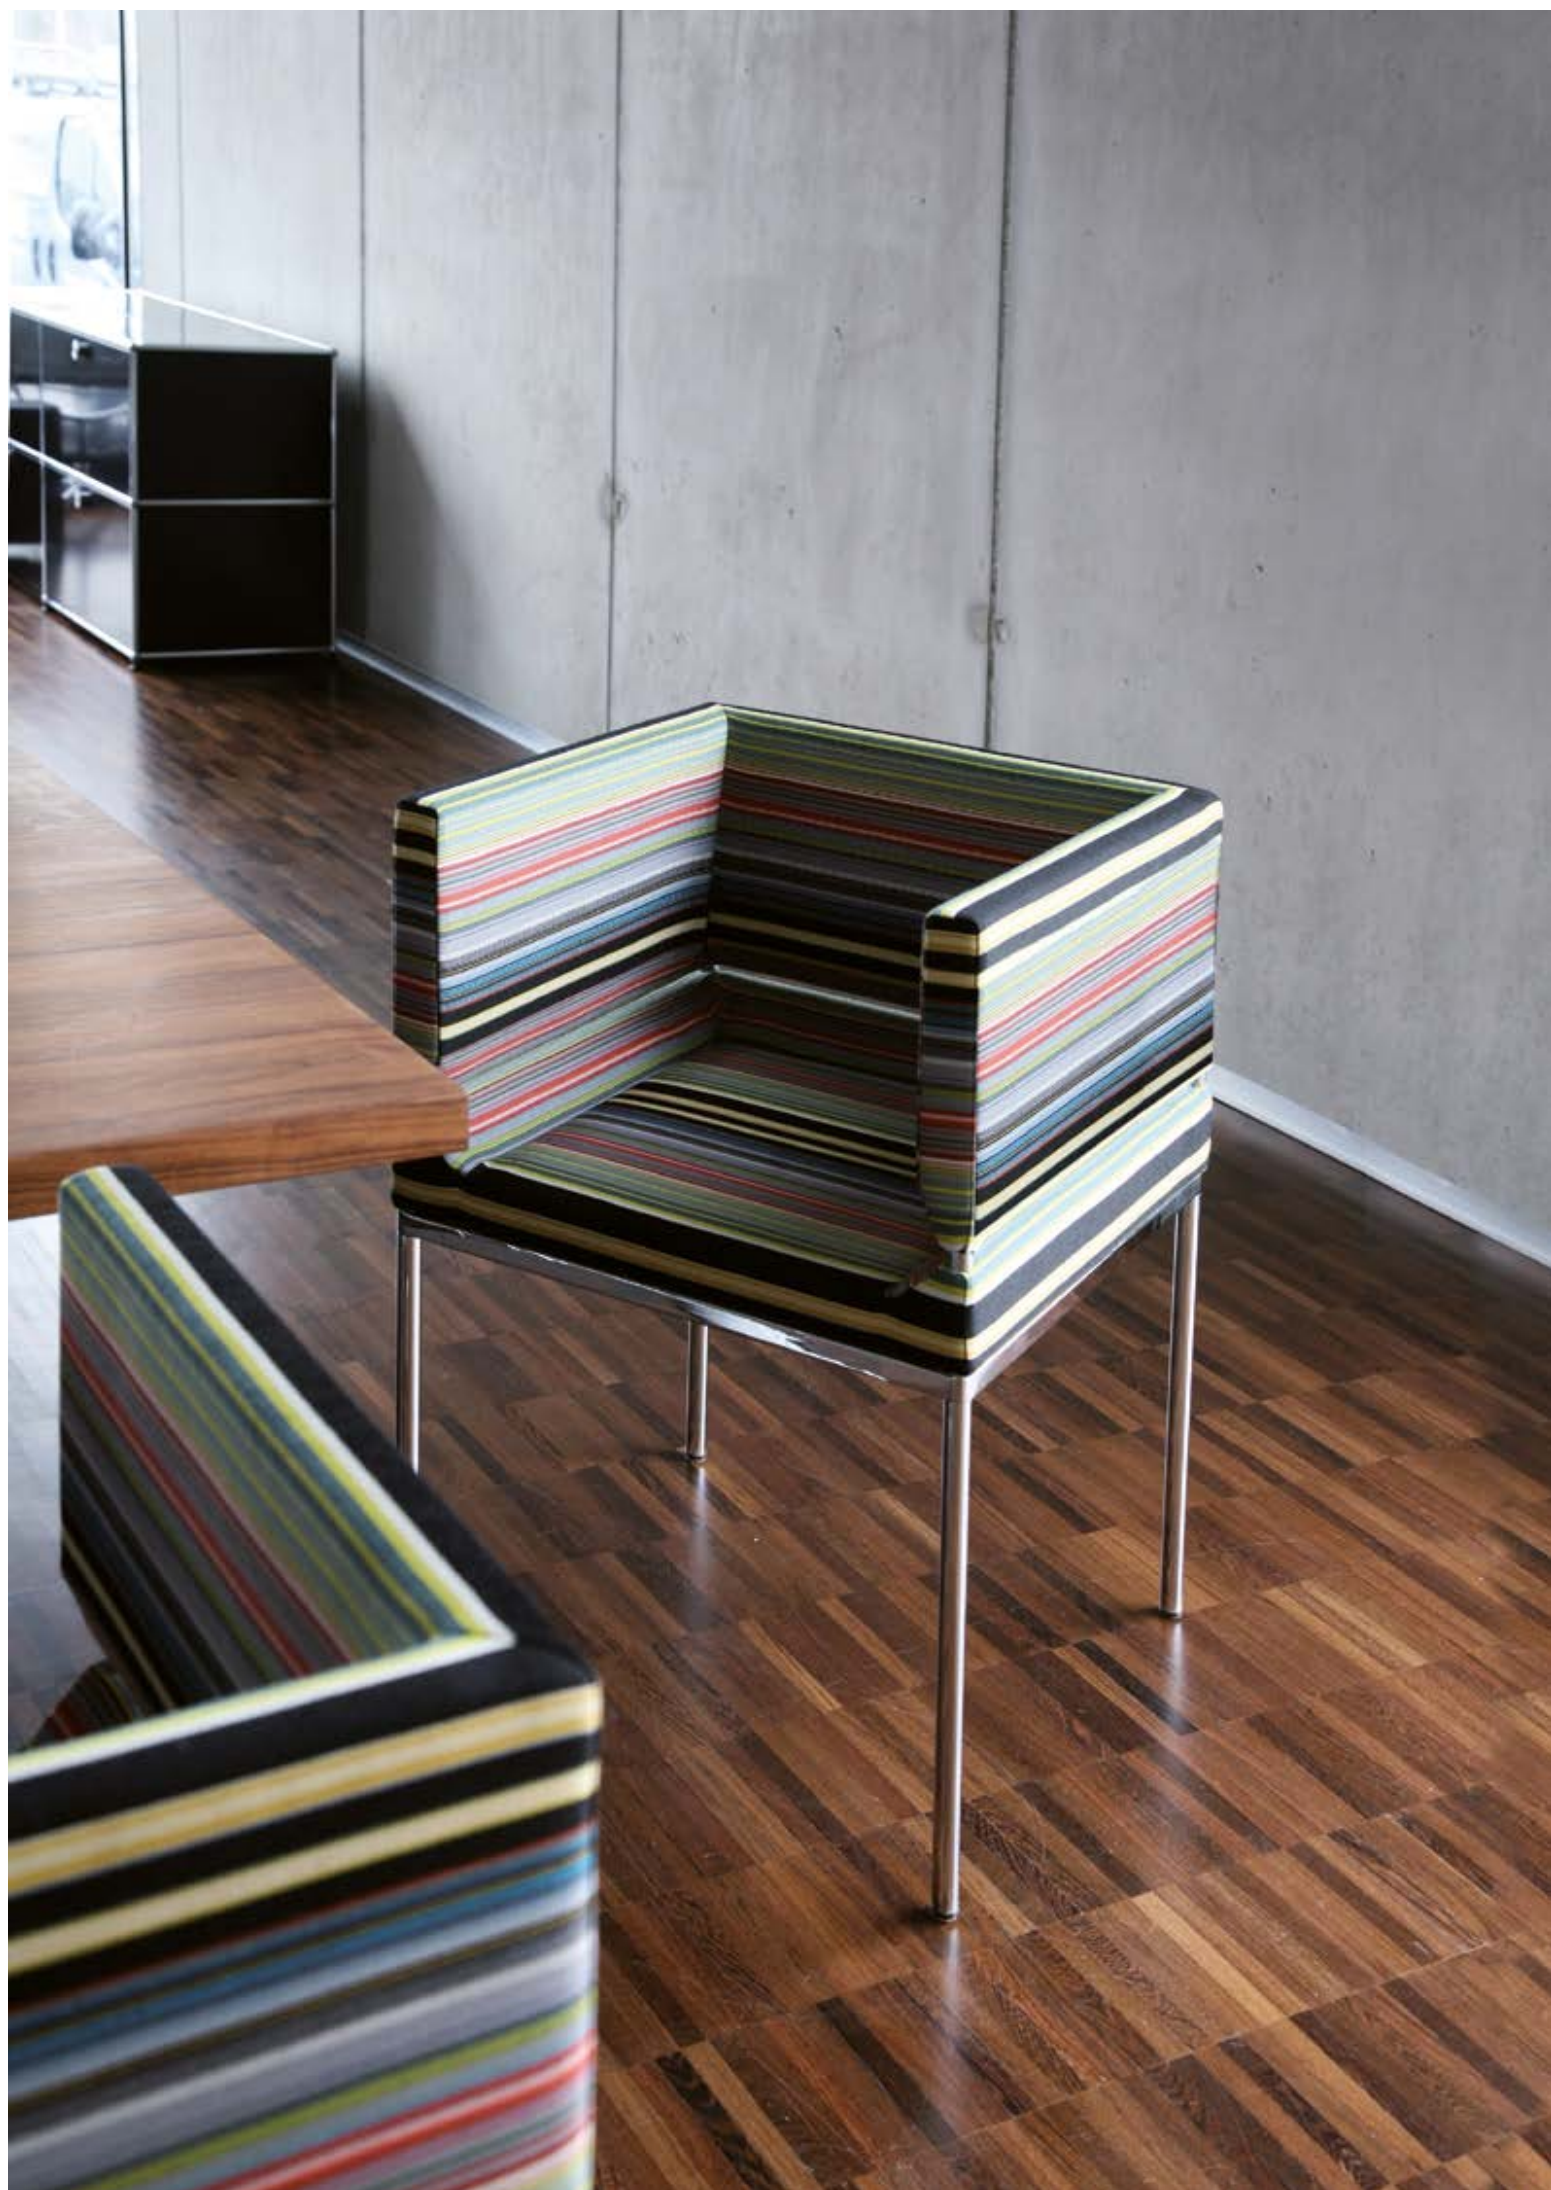

4-FUSS-RUNDROHRGESTELL
4-LEG TUBULAR STEEL FRAME