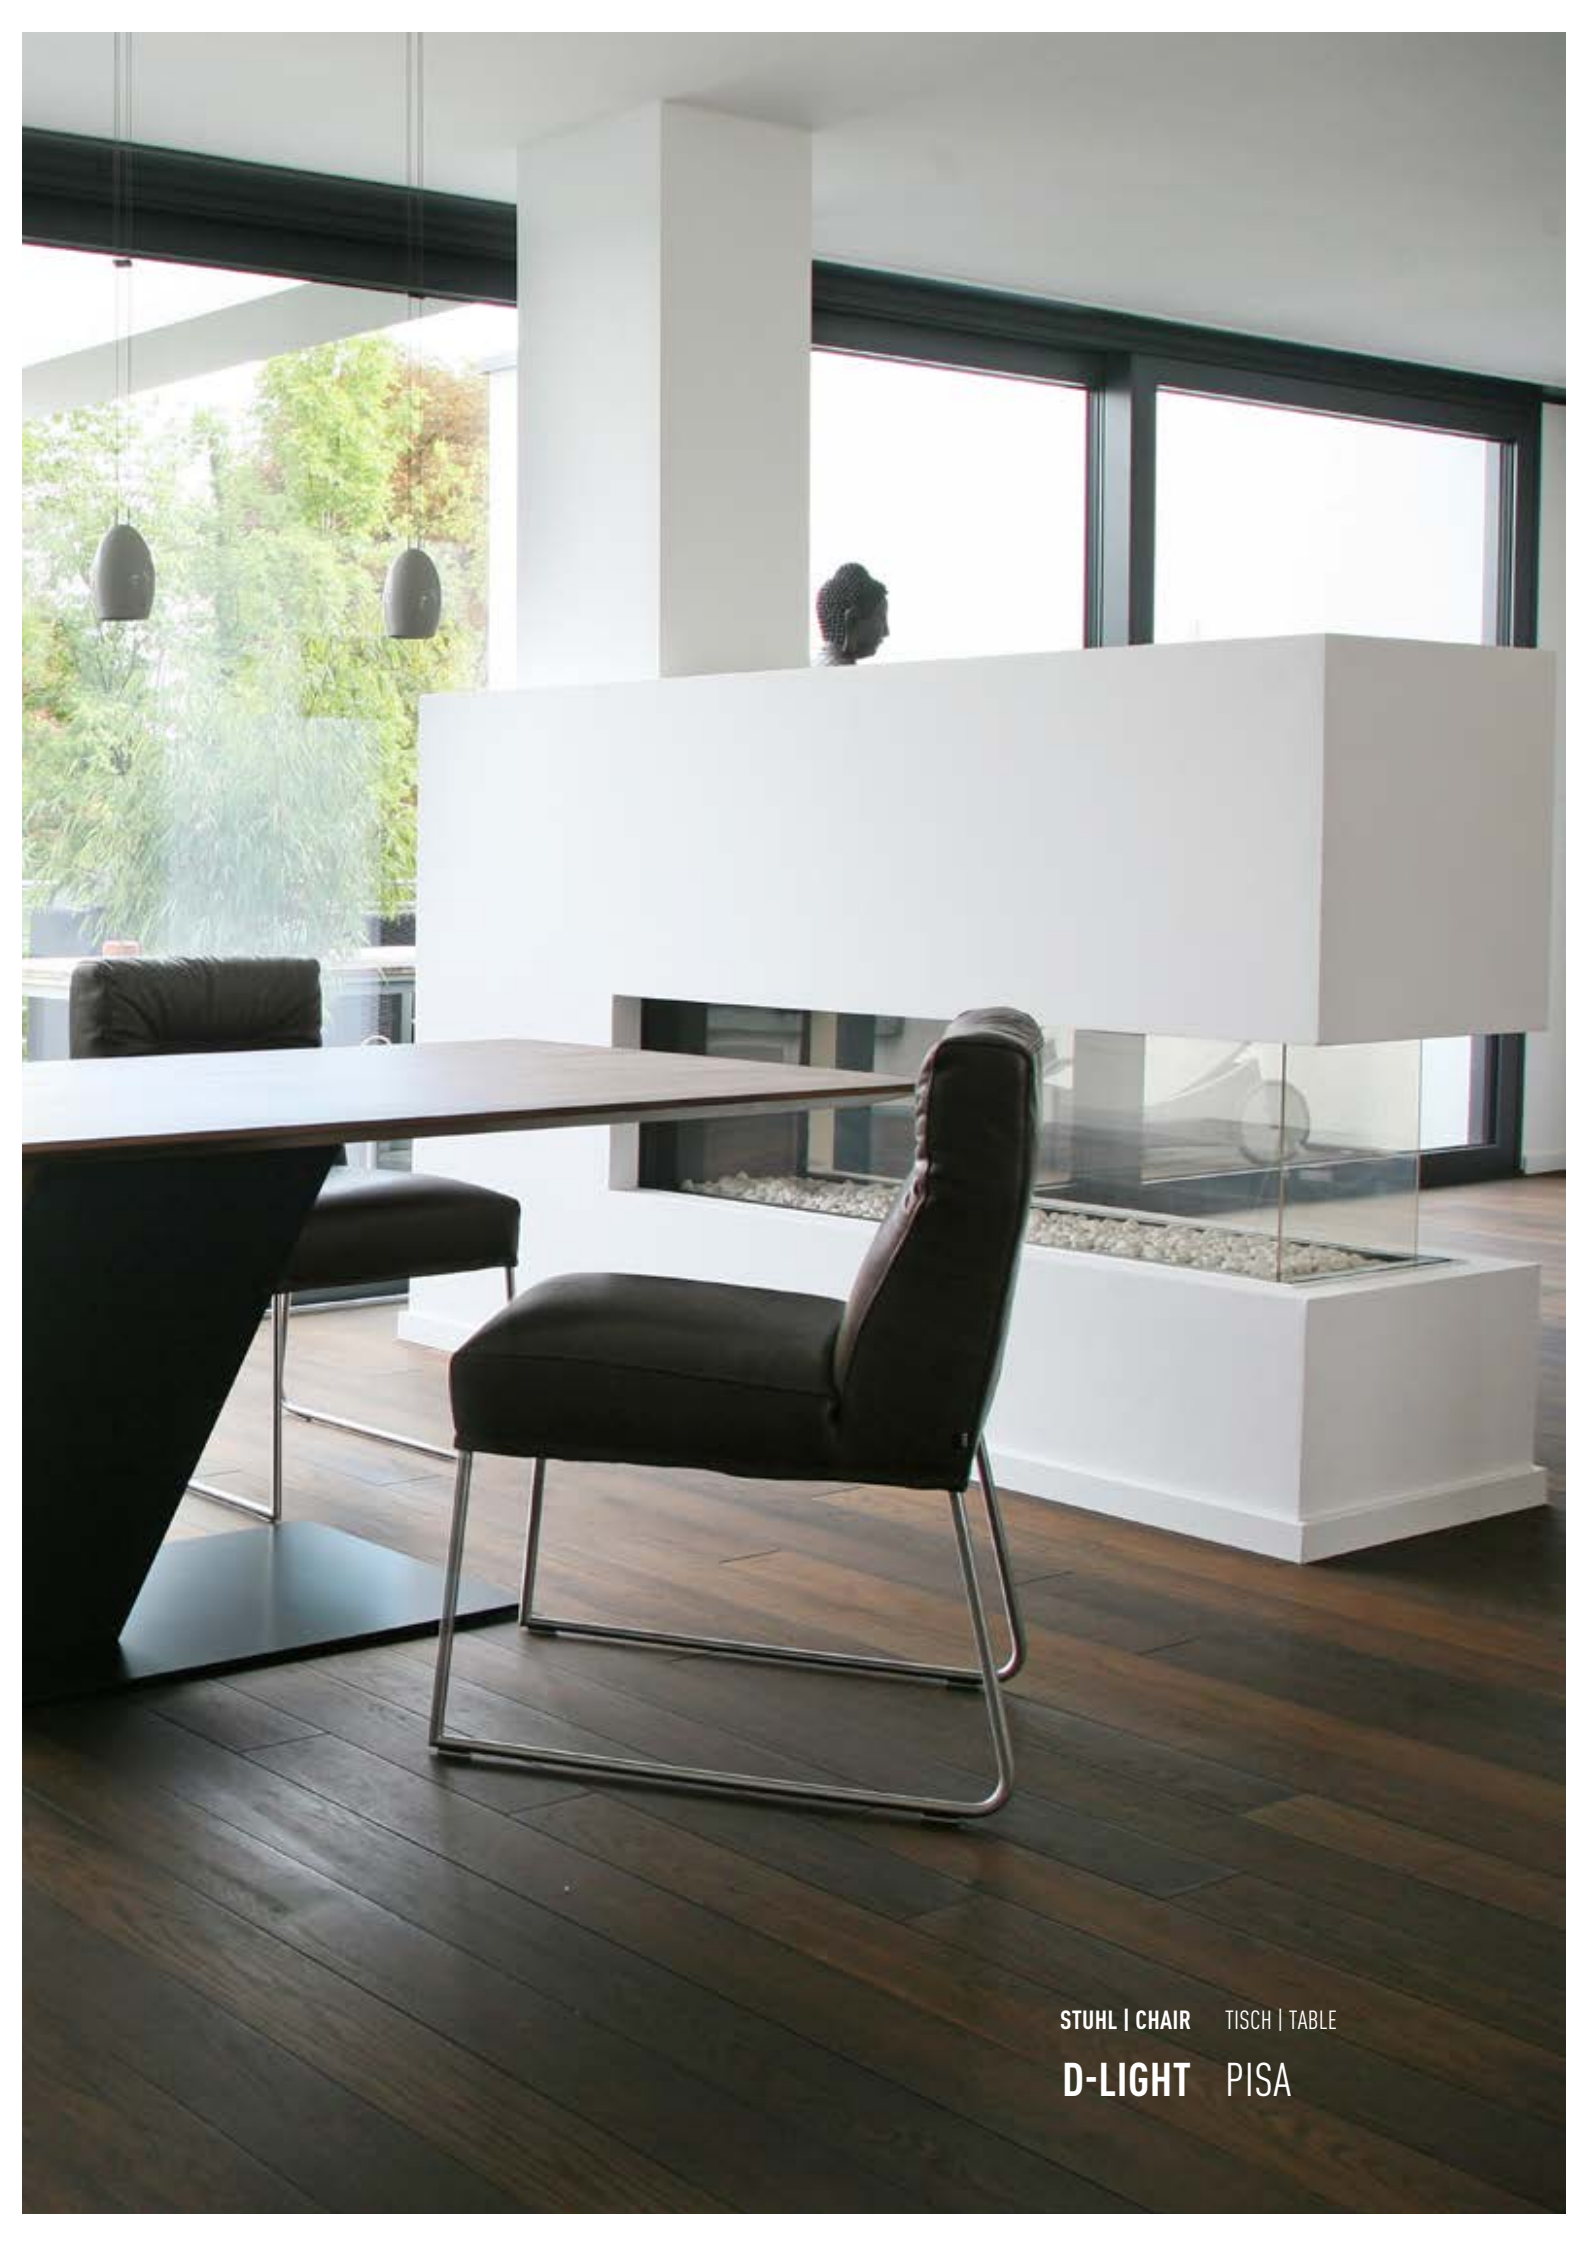

STUHL | CHAIR   TISCH | TABLE

D-LIGHT   PISA