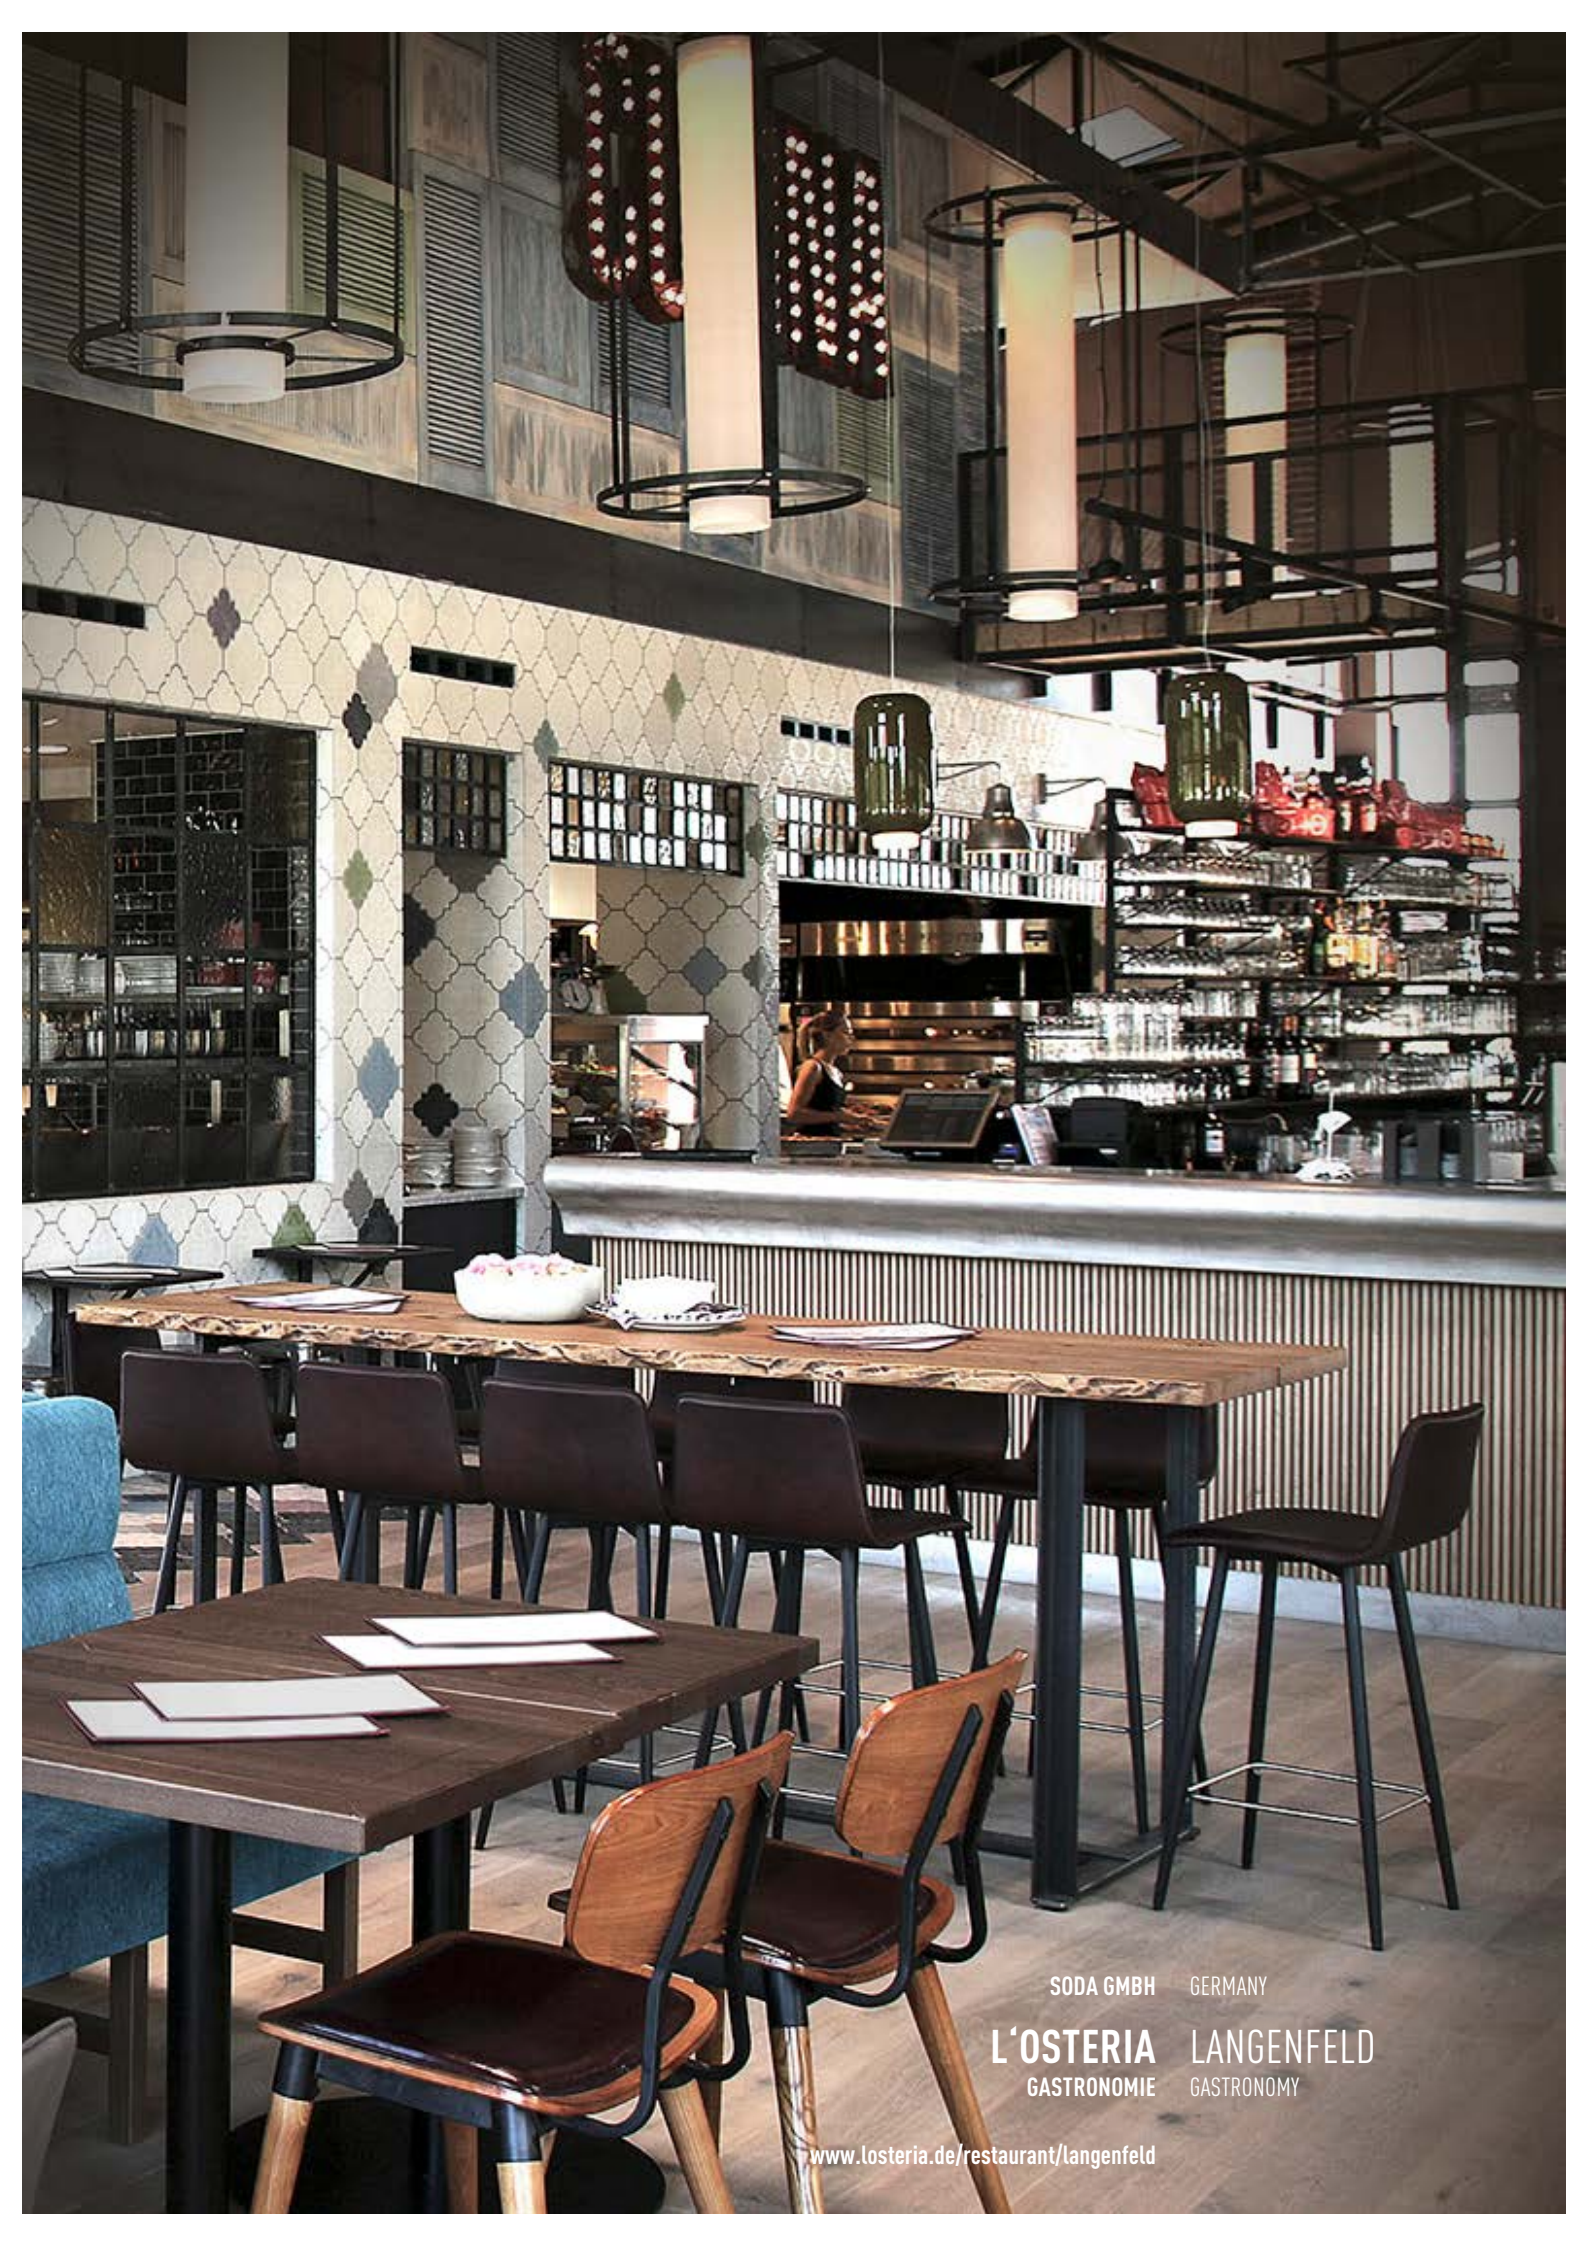

SODA GMBH GERMANY

L'OSTERIA
GASTRONOMIE

LANGENFELD
GASTRONOMY

www.losteria.de/restaurant/langenfeld