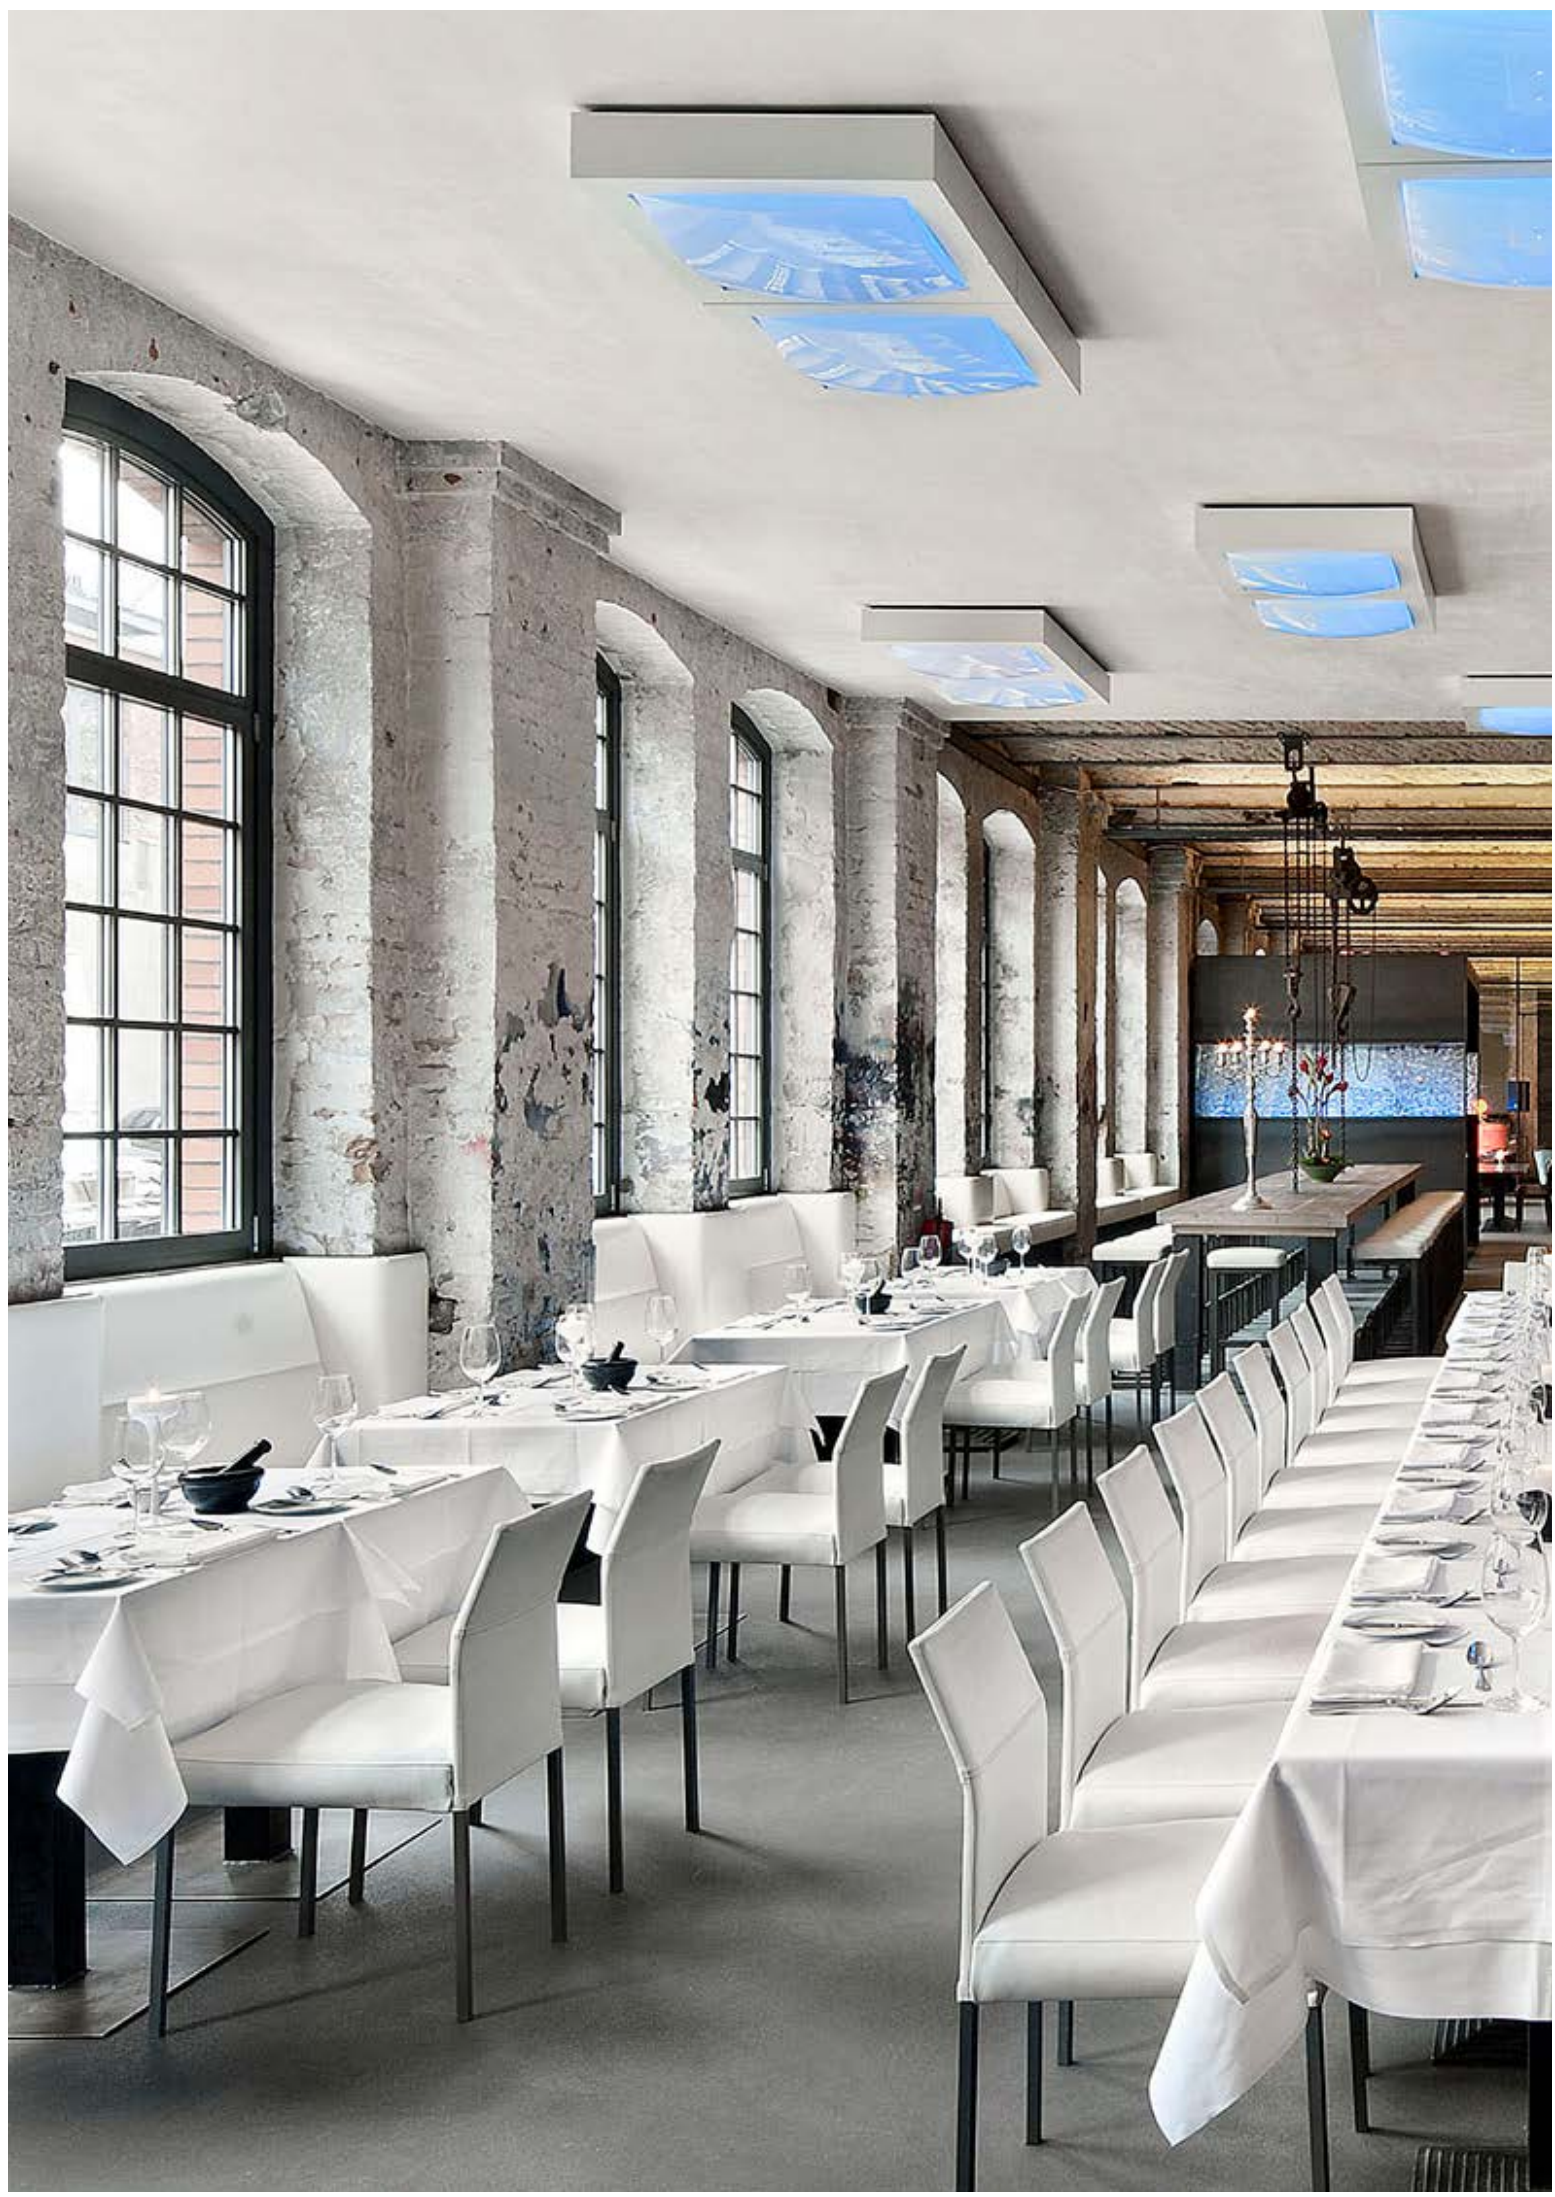

ECKROHR FREISCHWINGER | FLOCKENKISSEN BOMBIERT
ANGULAR STEEL CANTILEVER | FLAKE CUSHION PUFFY

STUHL | CHAIR TISCH | TABLE

TEXAS AXIDA

DREWES+STRENGE GERMANY

SAGE BERLIN
GASTRONOMIE GASTRONOMY

www.sage-restaurant.de