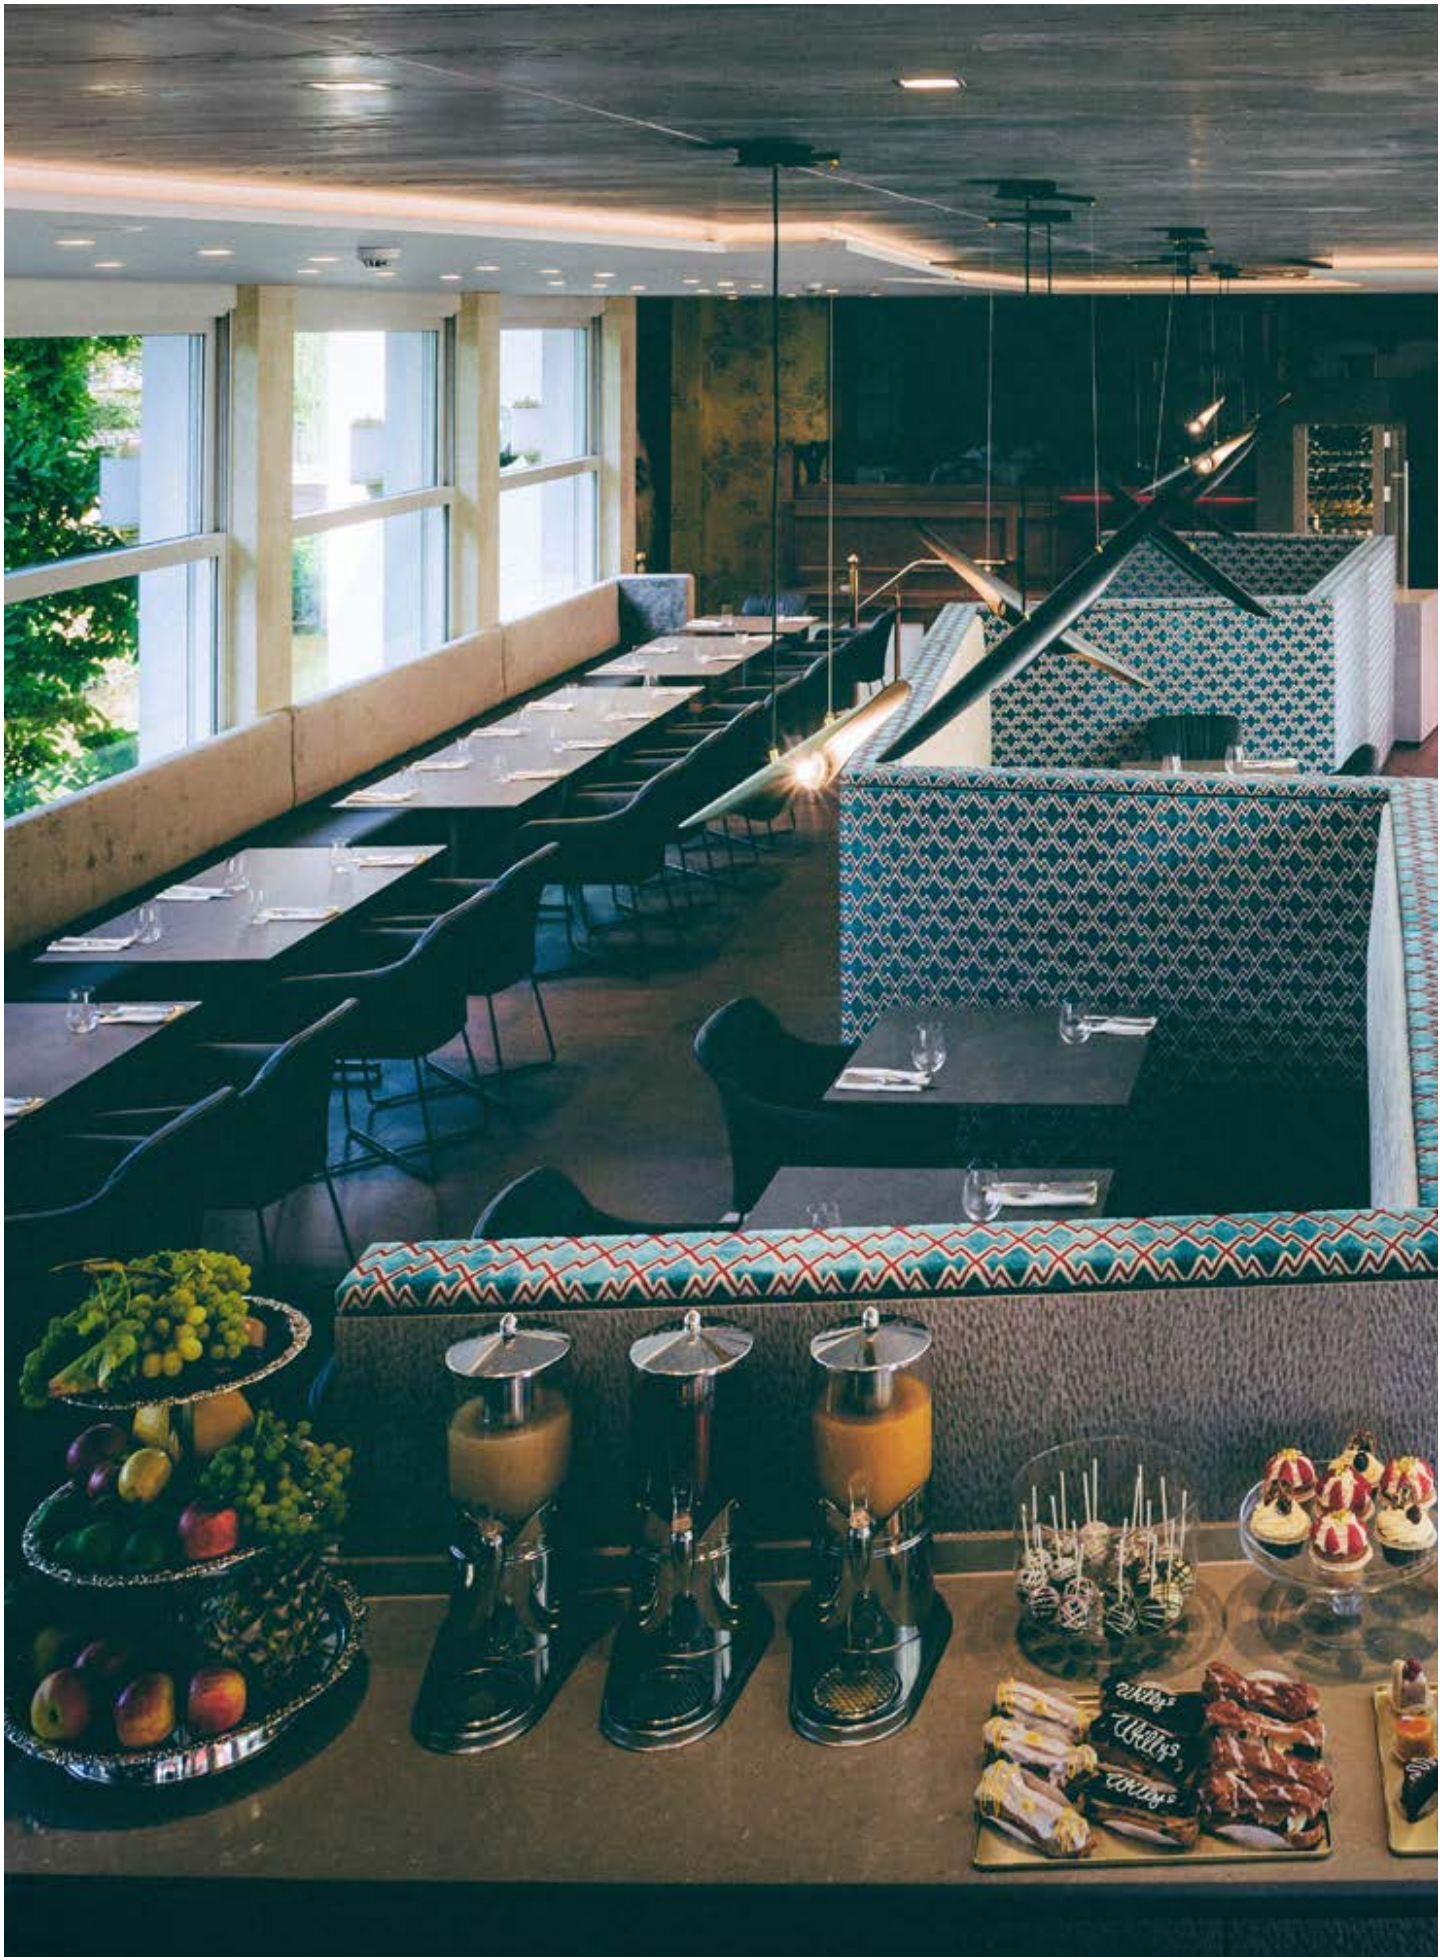

DRAHTKREUZGESTELL
WIRE CROSS FRAME