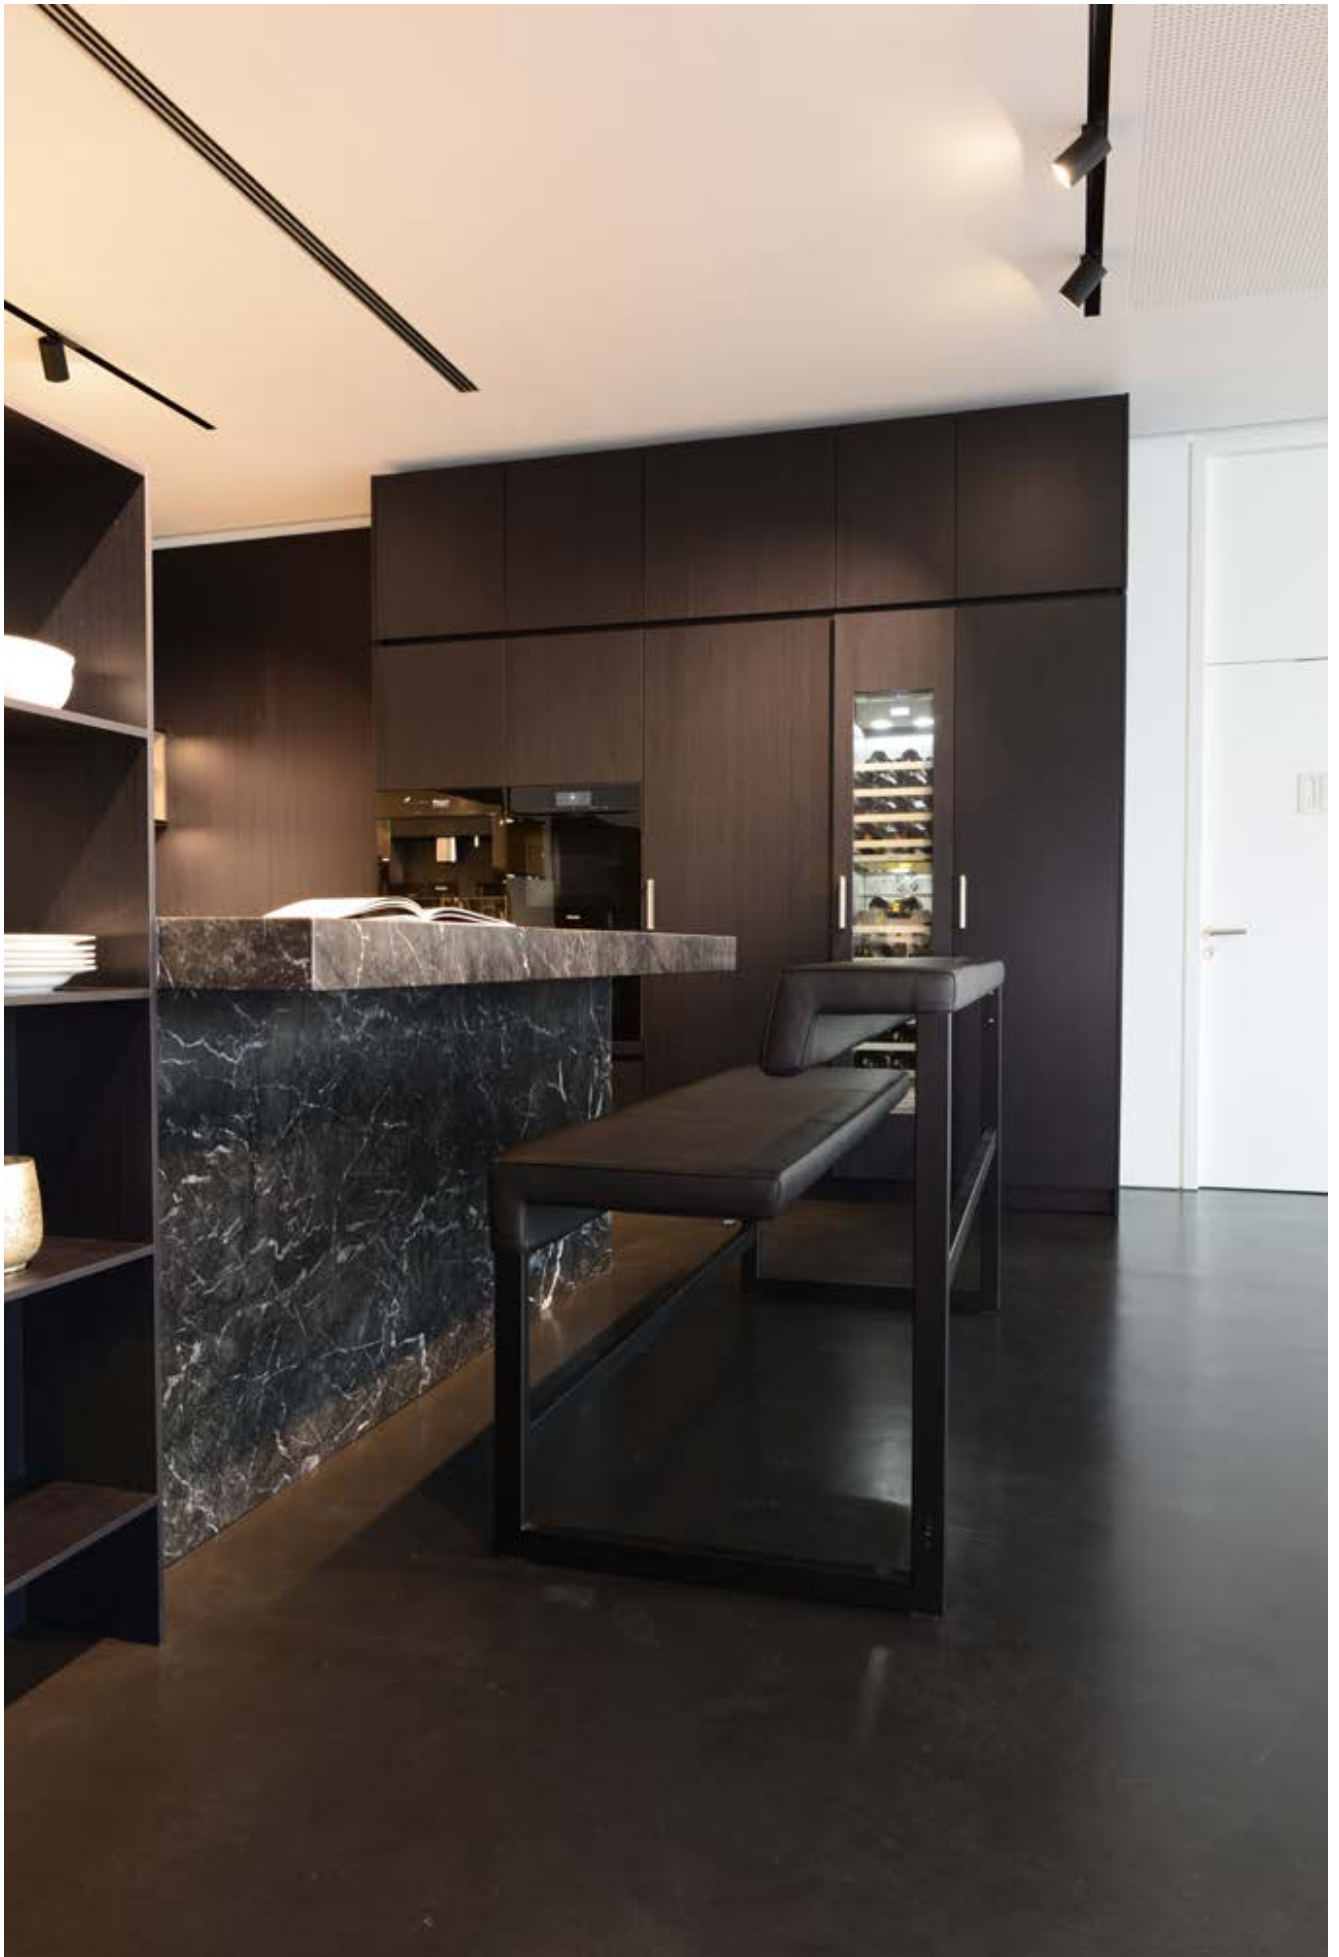

D-LIGHT
THEKEN- ODER BARSTUHL
MIT UND OHNE ARMLEHNEN

STEVEN SCHILTE
COUNTER OR BAR STOOL
WITH OR WITHOUT ARMRESTS

RUNDRÖHR-KUFENGESTELL
TUBULAR STEEL SKID FRAME

GATE KFF
HOCHBANK HIGH BENCH

ECKROHR-KUFENGESTELL
ANGULAR STEEL SKID FRAME