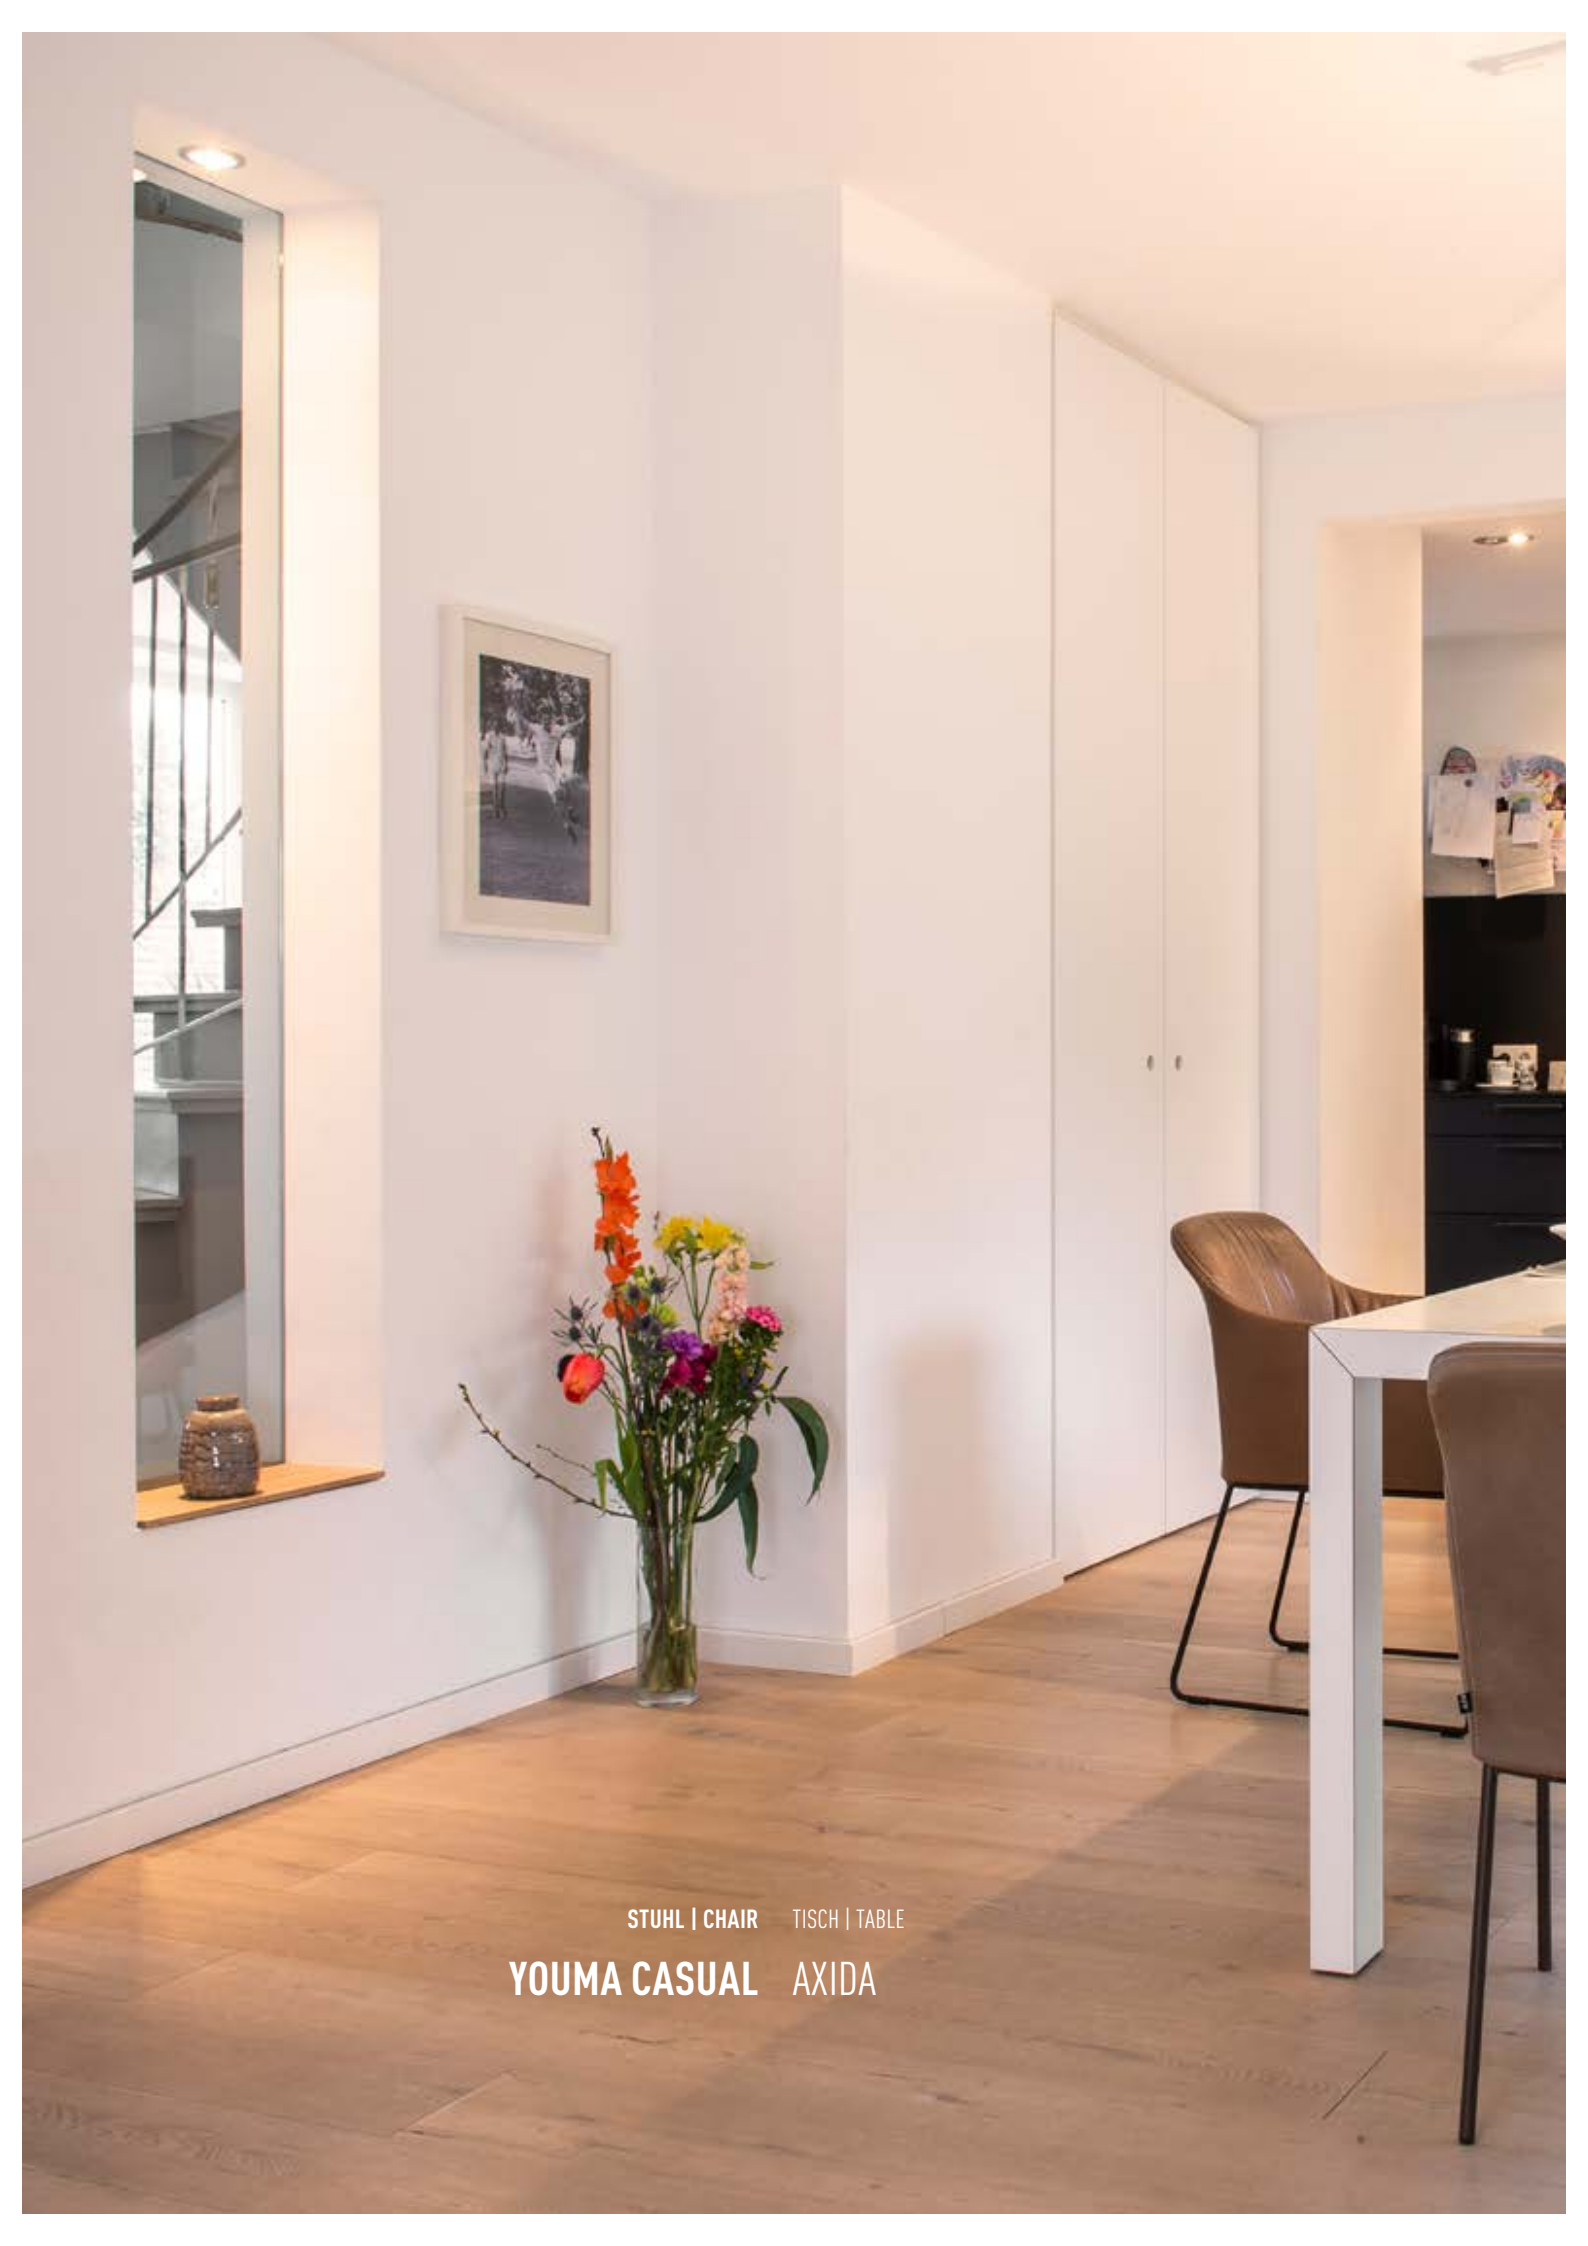

4-FUSS-RUNDRORHGESTELL
4-LEG TUBULAR STEEL FRAME

STUHL | CHAIR TISCH | TABLE

YOUMA CASUAL AXIDA