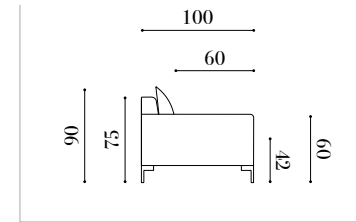

Sofás con brazo bajo
Sofas with low armrest
Canapés avec accoudoir bas

Sofás con
Sofas with
Canapés

Módulos con 1 brazo bajo
Section with 1 low armrest
Modules avec 1 accoudoir bas

Chaiselongue de brazo bajo
Chaise longue with low armrest
Méridienne avec accoudoir bas

JOE CH100BI

JOE CH100BD

JOE CH90BI

JOE CH90BD

Chaiselongue
Chaise longue
Méridienne