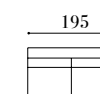

Medidas estándar
Standard measures
Mesures standards

JULIA con pata metálica negro fu
JULIA with smoky-black metal le
JULIA avec pieds métalliques noi

Sofás
Sofas
Canapés

JULI 4P

JULI 2P

JULI 3P

JULI 1P

Módulos con 1 brazo
Section with 1 armrest
Modules avec 1 accoudoir

JULI 195BI

JULI 195BI

JULI 155BI

JULI 155BI

JULI 135BI

JULI 135BI

JULI 115BI

JULI 115BI