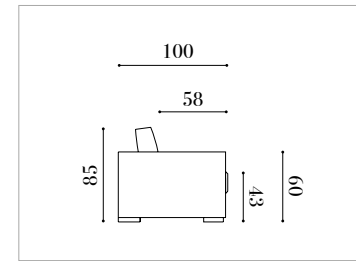

Mesures standards

Sofás
Sofas
Canapés

BOX 4P

240

BOX 3P

215

BOX 2P

175

BOX 1P

105

Módulos con 1 brazo
Section with 1 armrest
Modules avec 1 accoudoir

BOX 3PBI

195

BOX 3PBIC

195

BOX 2PBI

155

BOX 2PBIC

155

BOX 140BI

140

BOX 3PBD

195

BOX 3PBDC

195

BOX 2PBD

155

BOX 2PBDC

155

BOX 140BD

140