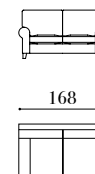

86

OSLO 3P c

right and with studs / ALEJANDRÍA clouté avec pieds épointés

Medidas estándar
Standard measures
 Mesures standards

Sofás
Sofas
 Canapés

ALEJ 4P

240

ALEJ 2P

60

45

Sofás
Sofas
Canapés

ELIT 3P

ELIT 1P

ELIT 2P

Medidas estándar
Standard measures
Mesures standards

Opción tapizado fijo con volante
Option fixed upholstery with skin
Option tapissé fixe avec volant