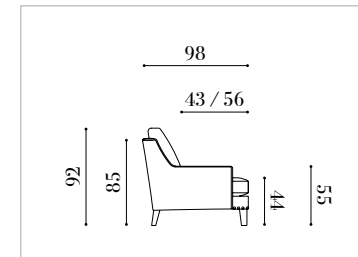

VIEN 2P

VIEN 3P

VIEN 1P

Medidas estándar
Standard measures
Mesures standards

entièrement clouté sur partie frontale et accoudoirs

Medidas estándar
Standard measures
 Mesures standards

OSLO estándar con tachuelas completas en frente y brazos
Standard OSLO with studs along front and armrests
 OSLO standard entièrement cloué sur partie frontale et accoudoirs

86

OSLO 3P c

right and with studs / ALEJANDRÍA clouté avec pieds épointés

Medidas estándar
Standard measures
 Mesures standards

Sofás
Sofas
 Canapés

ALEJ 4P

240

ALEJ 2P