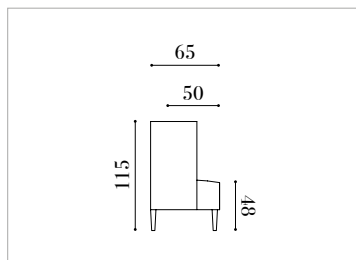

selección de cada uno de sus materiales
selection of materials / Créations distinguées

Asientos
Dining chairs

tachuelas
hout studs
n clouté

CERLER con tachuelas
CERLER with studs
CERLER clouté

Medidas estándar banco altura 115 cm
Standard measures bench height 115 cm
 Mesures standards banquette hauteur 115 cm

Banco altura 115 cm
Bench height 115 cm
 Banquette hauteur 115 cm

STAR H

Módulos altura 115 cm
Section height 115 cm
 Modules hauteur 115 cm

STAR HBI

STAR HBD

CTAD LFCB

ARCET - Taburete ARCE / *ARCET - ARCE barstool* /
ARCET - Tabouret de bar ARCE