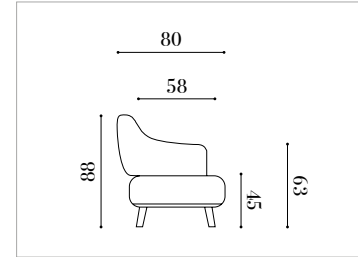

86

OSLO 3P c

right and with studs / ALEJANDRÍA clouté avec pieds épointés

Medidas estándar
Standard measures
 Mesures standards

Sofás
Sofas
 Canapés

ALEJ 4P

240

ALEJ 2P

LOND 1P

110

Medidas estándar
Standard measures
Mesures standards

Sofás
Sofas
Canapés

CHES 4P

250

CHES 2P

185

CHES 3P

225

CHES 1P

125

Medidas estándar
Standard measures
Mesures standards

Medidas estándar
Standard measures
Mesures standards

Sofás
Sofas
Canapés

GABR 3P