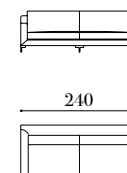

Medidas estándar
Standard measures
 Mesures standards

JULIA con pata metálica negro fu
JULIA with smoky-black metal le
 JULIA avec pieds métalliques noi

Sofás
Sofas
 Canapés

JULI 4P

JULI 2P

JULI 3P

JULI 1P

Módulos con 1 brazo
Section with 1 armrest
 Modules avec 1 accoudoir