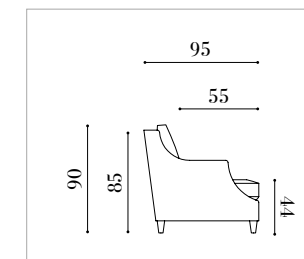

VIEN 2P

VIEN 3P

VIEN 1P

Medidas estándar
Standard measures
Mesures standards

entièrement clouté sur partie frontale et accoudoirs

Medidas estándar
Standard measures
 Mesures standards

OSLO estándar con tachuelas completas en frente y brazos
Standard OSLO with studs along front and armrests
 OSLO standard entièrement cloué sur partie frontale et accoudoirs

86

OSLO 3P c

right and with studs / ALEJANDRÍA clouté avec pieds épointés

Medidas estándar
Standard measures
 Mesures standards

Sofás
Sofas
 Canapés

ALEJ 4P

240

ALEJ 2P