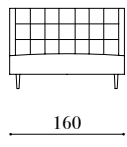

Banco altura 115 cm
Bench height 115 cm
Banquette hauteur 115 cm

STAR H