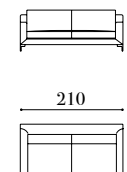

Medidas estándar
Standard measures
 Mesures standards

JULIA con pata metálica negro fu
JULIA with smoky-black metal le
 JULIA avec pieds métalliques noi

Sofás
Sofas
 Canapés

JULI 4P

JULI 2P

JULI 3P

JULI 1P

Módulos con 1 brazo
Section with 1 armrest
 Modules avec 1 accoudoir