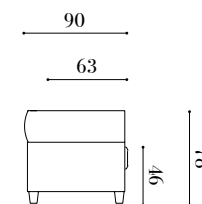

Sofás
Sofas
Canapés

LOND 4P

240

LOND 3P

210

LOND 2P

170

LOND 1P

110

Medidas estándar
Standard measures
Mesures standards