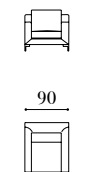

Medidas estándar
Standard measures
 Mesures standards

JULIA con pata metálica negro fu
JULIA with smoky-black metal le
 JULIA avec pieds métalliques noi

Sofás
Sofas
 Canapés

JULI 4P

JULI 2P

JULI 3P

JULI 1P

Módulos con 1 brazo
Section with 1 armrest
 Modules avec 1 accoudoir