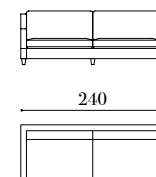

VIEN 2P

VIEN 3P

VIEN 1P

Medidas estándar
Standard measures
Mesures standards

entièrement clouté sur partie frontale et accoudoirs

Medidas estándar
Standard measures
 Mesures standards

OSLO estándar con tachuelas completas en frente y brazos
Standard OSLO with studs along front and armrests
 OSLO standard entièrement cloué sur partie frontale et accoudoirs