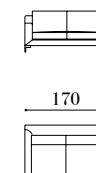

Medidas estándar
Standard measures
 Mesures standards

JULIA con pata metálica negro fu
JULIA with smoky-black metal le
 JULIA avec pieds métalliques noi

Sofás
Sofas
 Canapés

JULI 4P

JULI 2P

JULI 3P

JULI 1P

Módulos con 1 brazo
Section with 1 armrest
 Modules avec 1 accoudoir