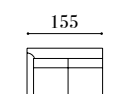

Medidas estándar
Standard measures
Mesures standards

JULIA con pata metálica negro fu
JULIA with smoky-black metal le
JULIA avec pieds métalliques noi

Sofás
Sofas
Canapés

JULI 4P

JULI 2P

JULI 3P

JULI 1P

Módulos con 1 brazo
Section with 1 armrest
Modules avec 1 accoudoir

JULI 195BI

JULI 195BI

JULI 155BI

JULI 155BI

JULI 135BI

JULI 135BI

JULI 115BI

JULI 115BI