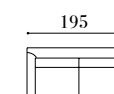

Módulos con 1 brazo
Section with 1 armrest
Modules avec 1 accoudoir

JULI 195BI