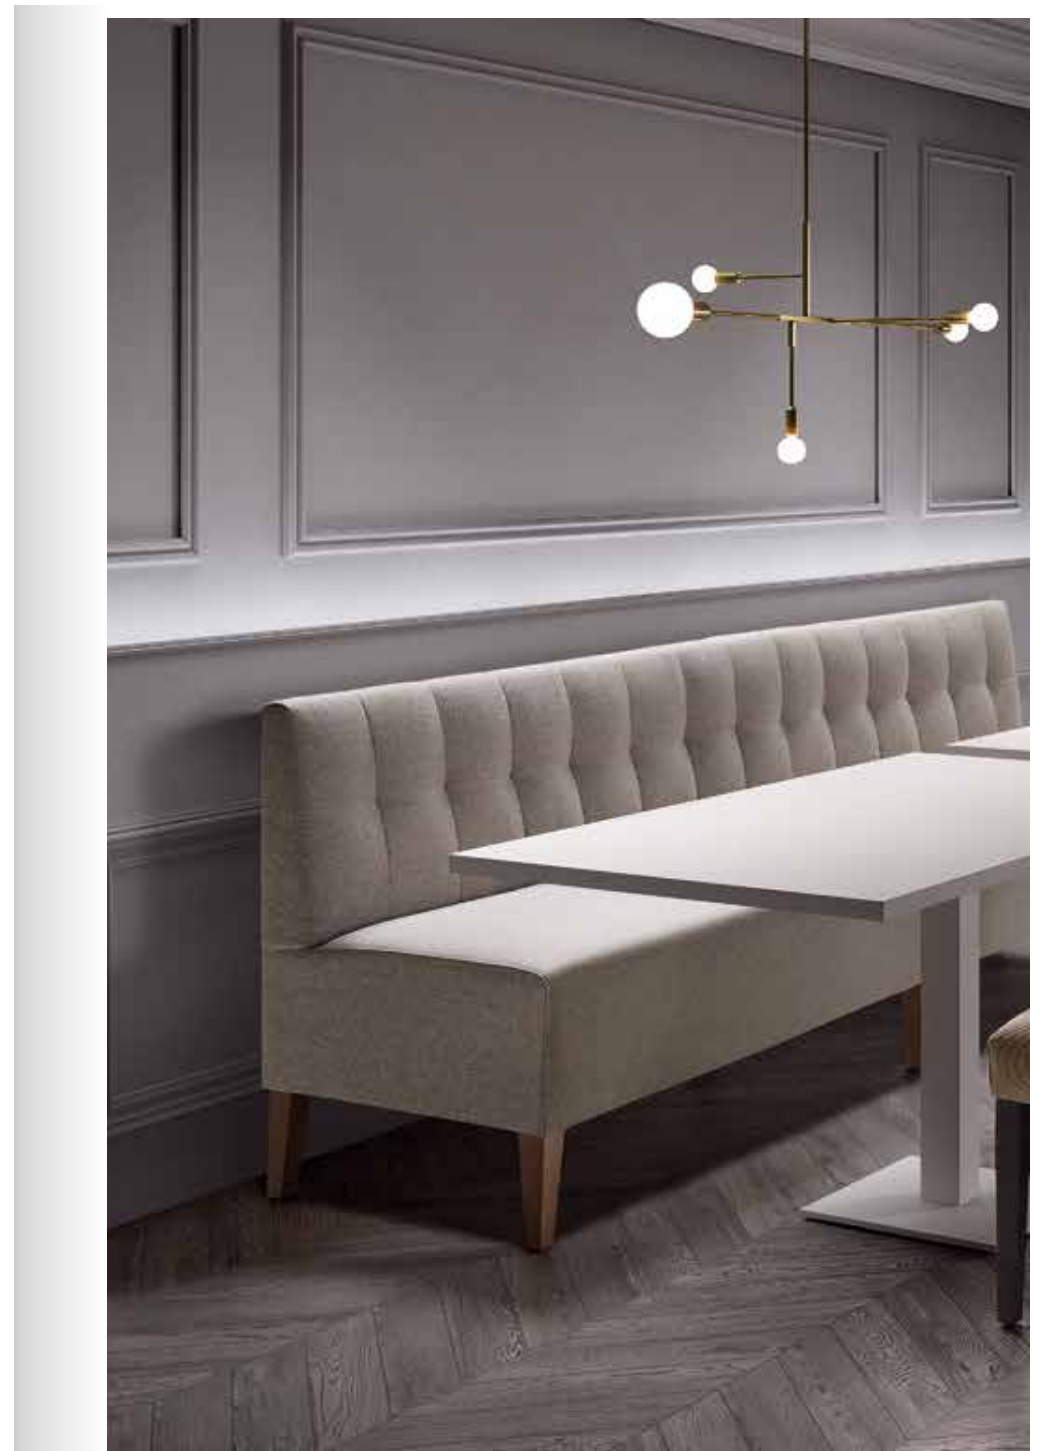

Banco altura 115 cm
Bench height 115 cm
 Banquette hauteur 115 cm

STAR H

Módulos altura 115 cm
Section height 115 cm
 Modules hauteur 115 cm

STAR HBI

STAR HBD

CTAD LFCB

ARCET - Taburete ARCE / *ARCET - ARCE barstool* /
ARCET - Tabouret de bar ARCE