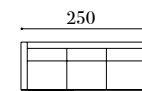

Módulos con 1 brazo
Section with 1 armrest
Modules avec 1 accoudoir

VENE 250BI