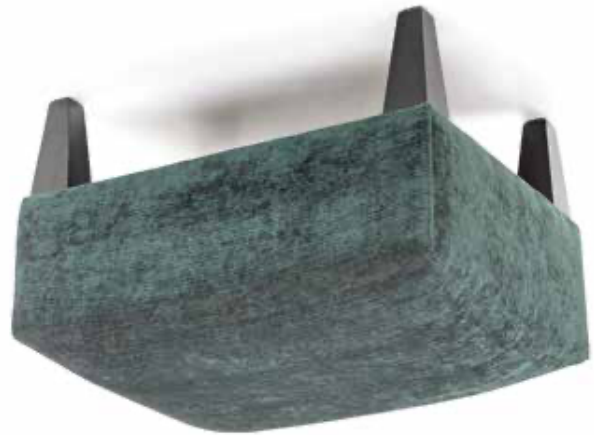

ORION opción para despuñadas
ORION straight legs option
ORION option pieds épousés

ORION estándar para con chabrana
Standard ORION legs & frame
ORION piétement standard

ANET P75 sin tachuelas /
ANET P75 without studs /
ANET P75 non clouté