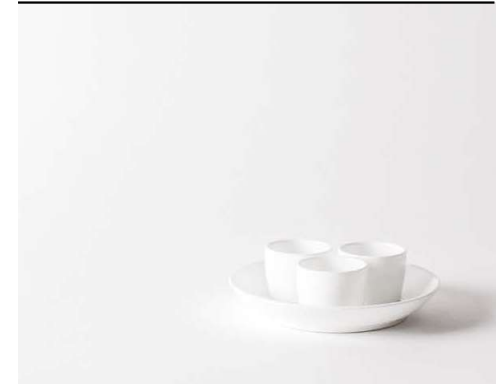

Set Piatto Rotondo Tre Coppette Multiuso
set of round tray
three multicups,
set bestehend aus platte rund
drei mehrzweckbehälter

COD
1 87000 645