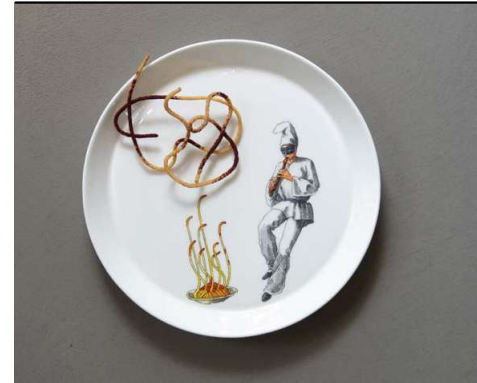

Pulcinella incantatore
artist Vanni Cuoghi

CM	COD
22	DD10090FBO3