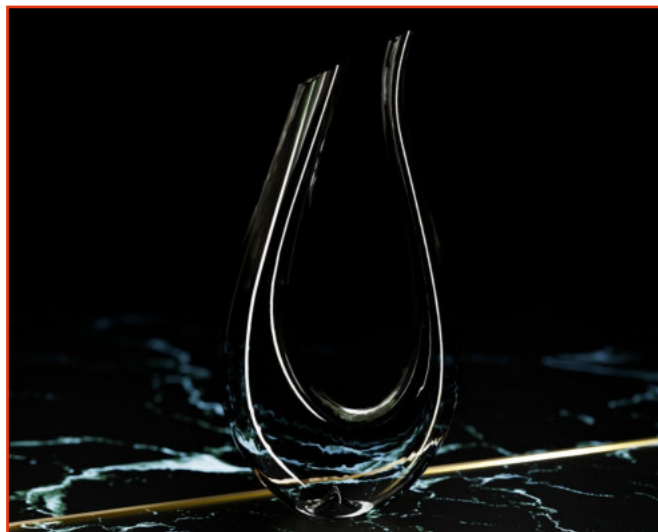

COLLECTION **CARAFES**

Fabriquées dans le respect de la tradition verrière, les formes raffinées et élégantes des carafes Lehmann sont créées pour accueillir tous types de vins.

Manufactured according to traditional methods, the refined and elegant shapes of the Lehmann Decanters are designed for all types of wine.