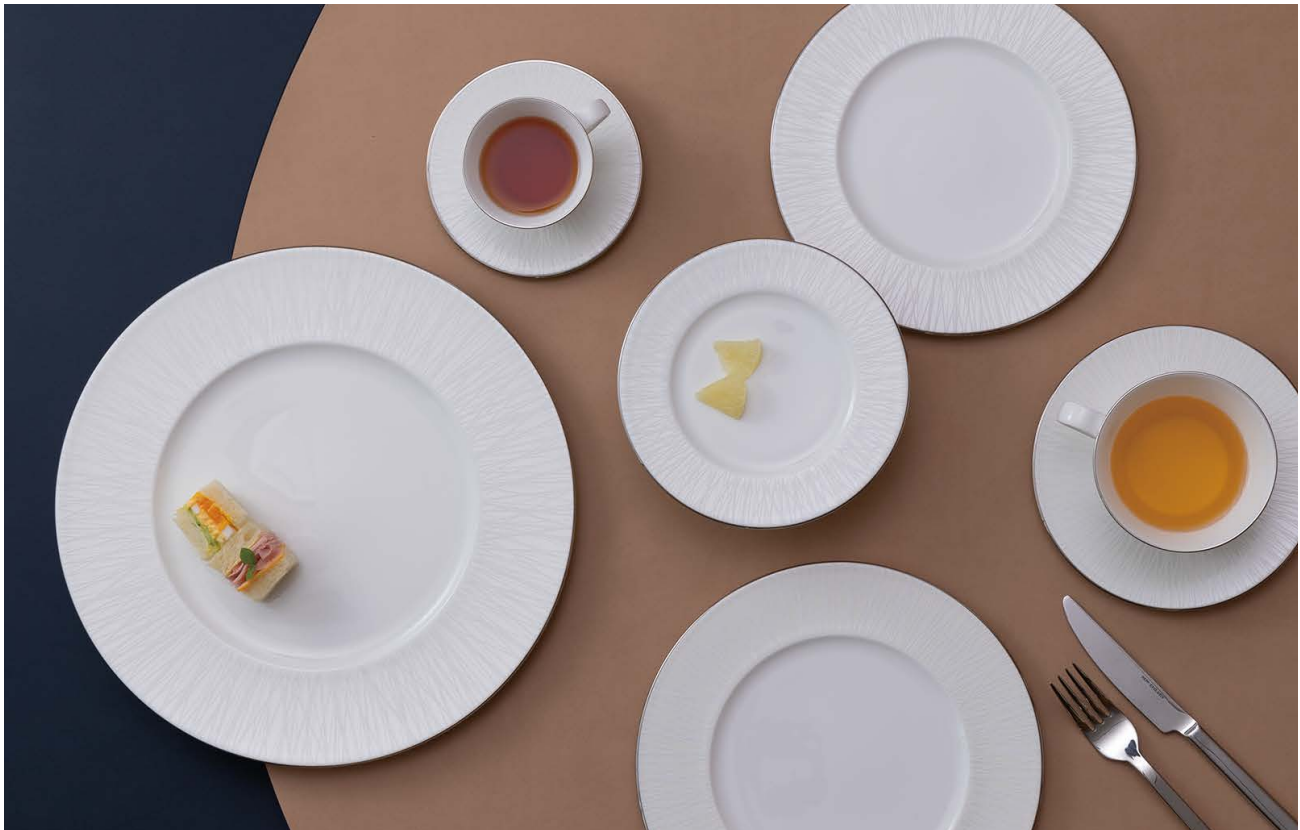

51678-5461
30cm FLAT RIM PLATE
D302 • H17mm

51678-5462
27cm FLAT RIM PLATE
D272 • H16mm

51678-5514
23cm FLAT RIM PLATE
D236 • H13mm

51678-5463
21cm FLAT RIM PLATE
D214 • H12mm

51678-5472
16cm FLAT RIM PLATE
D164 • H12mm