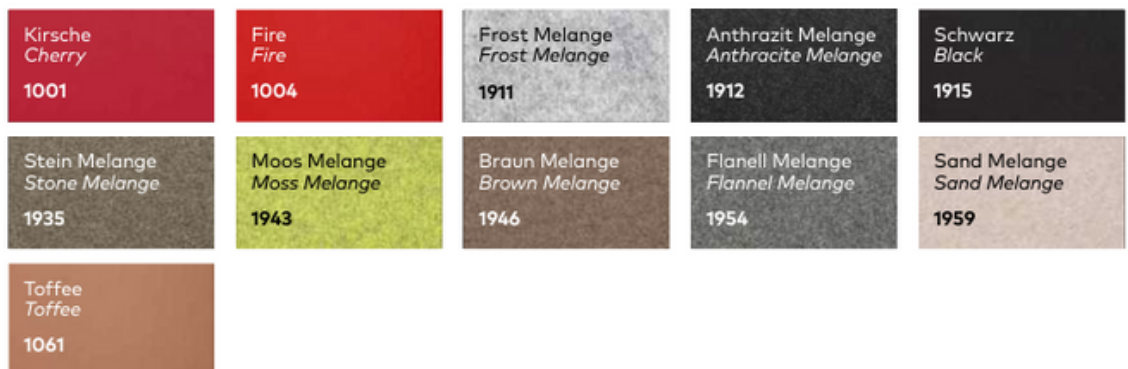

xxxx
= code
couleur