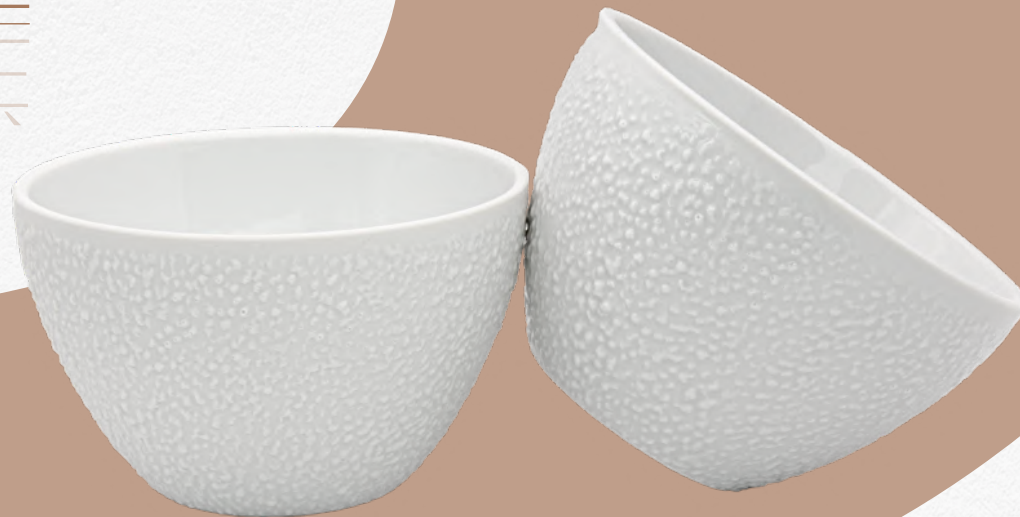

GRANITÉ

GRANITÉ
СВЯТИТЕ

Assiette plate | Flat plate
Biscuit
ø 275 mm | 10,8"
SUNBG27

Assiette à dessert | Dessert plate
Biscuit
ø 220 mm | 8,6"
SUNBG22

Assiette creuse | Soup plate
Biscuit
ø 210 mm | 8,2"
SUNBGC

GRANITÉ СВАНІТЄ

Assiette creuse | Soup plate
Biscuit ou émaillé
ø 220 mm | 8,6"
AIGCE / AIGCB

Assiette plate | Flat plate
Biscuit ou émaillé
ø 270 mm | 10,6"
AIG27B / AIG27E

Assiette à dessert | Dessert plate
Biscuit
ø 210 mm | 8,2"
AIG21B

Bague | Ring
Biscuit
ø 170 mm | 6,6"
B17GB

Bol | Bowl
Émaillée ou biscuit | Enamelled or biscuit
ø 145 mm | 5,7" - 515 ml | 17,4 oz
BOLG

GRANITÉ СВАНІТЄ

Tasse à thé | Tea cup
Émaillée ou biscuit | Enamelled and/or biscuit
350 ml | 11,8 oz
TTGB / TTGE