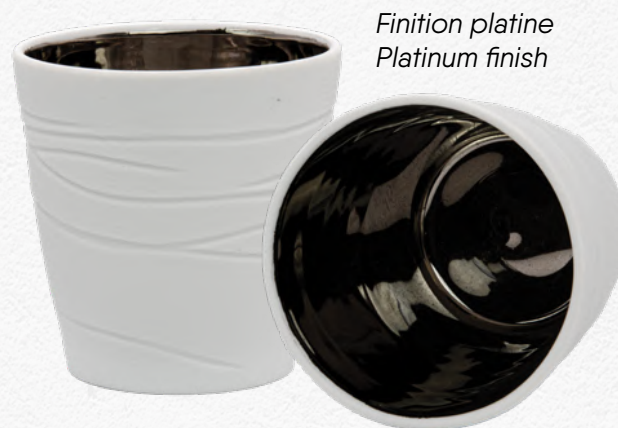

Tasse à thé graphique | Graphic tea cup
Émaillé ou biscuit | Enamelled or biscuit
350 ml | 11,8 oz
TTGB / TTGE

Pot conique corail | Coral conical pot
Émaillé ou biscuit | Enamelled or biscuit
440 ml / 14,8 oz
POCONIQ

Tasse à thé bulle | Bubble tea cup
Émaillé ou biscuit | Enamelled or biscuit
350 ml | 11,8 oz
TTBB / TTBE

THÉ OU CAFÉ

THE ON CAFE

Tasse à café graphique | Graphic espresso cup
Émaillée ou biscuit | Enamelled or biscuit
80 ml | 2,7 oz
TCGB / TCGE

*Finition or
Gold finish*

*Finition platine
Platinum finish*

Plateau écorce rectangle | Rectangular bark board
Biscuit

ø 25 x 28cm | 9,8 x 11"

PLATEAUECORCE25X28

Plateau écorce rectangle | Rectangular bark board
Biscuit