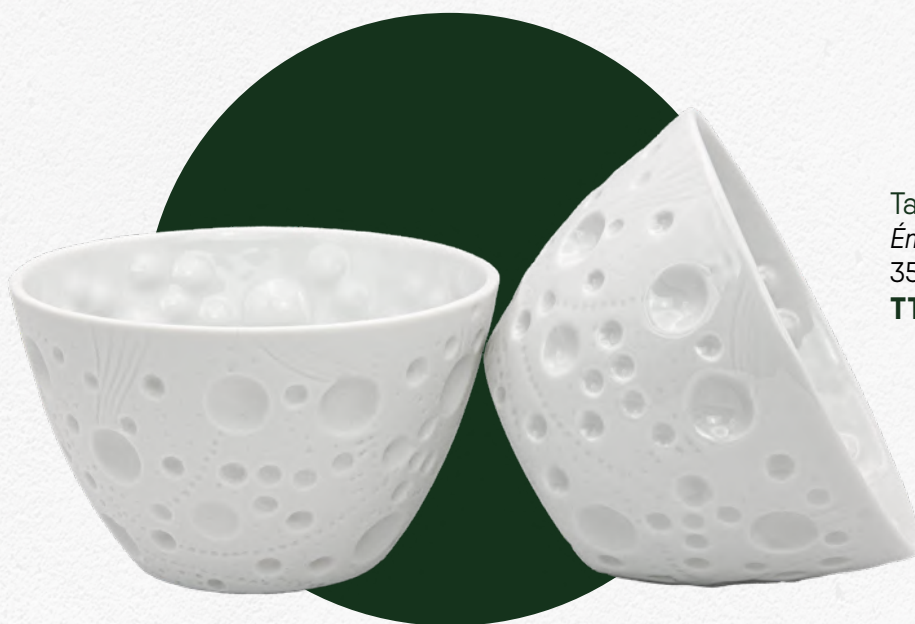

THÉ OU CAFÉ

THÉ OU CAFÉ

THE ON CAFE

Tasse à thé lierre | Ivy tea cup
Émaillé ou biscuit | Enamelled or biscuit
350 ml | 11,8 oz
TTLB / TTLE

Tasse à thé écorce | Bark tea cup
Émaillé ou biscuit | Enamelled or biscuit
350 ml | 11,8 oz
TTEB / TTEE

Tasse à thé graphique | Graphic tea cup
Émaillé ou biscuit | Enamelled or biscuit
350 ml | 11,8 oz
TTGB / TTGE

Pot conique corail | Coral conical pot
Émaillé ou biscuit | Enamelled or biscuit
440 ml / 14,8 oz
POCONIQ