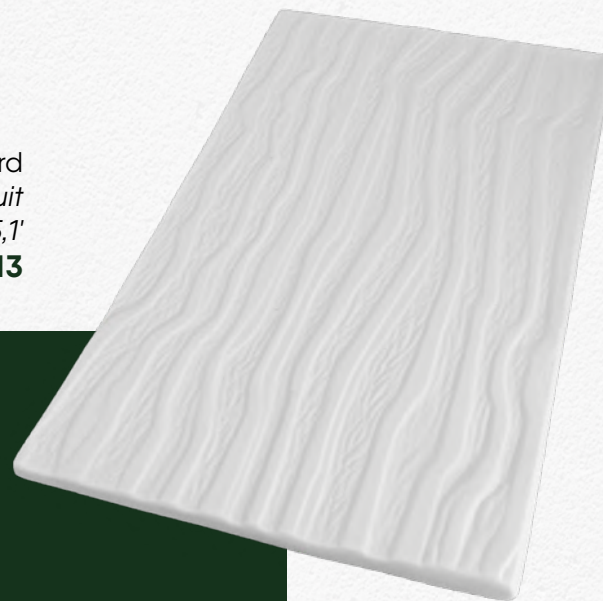

*Finition or
Gold finish*

*Finition platine
Platinum finish*

Plateau écorce rectangle | Rectangular bark board
Biscuit

ø 25 x 28cm | 9,8 x 11"

PLATEAUECORCE25X28

Plateau écorce rectangle | Rectangular bark board
Biscuit

ø 25 x 13 cm | 9,8 x 5,1"

PLATEAUECORCE25X13

Plateau feuille carré | Square leaf board
Biscuit
ø 25,5 x 25,5 cm | 10 x 10"
PLATEAUFEUILLE

PERSONNALISATION

PERSONNALISATION

Nous pouvons créer un produit au plus proche de vos envies avec **une personnalisation raffinée.**