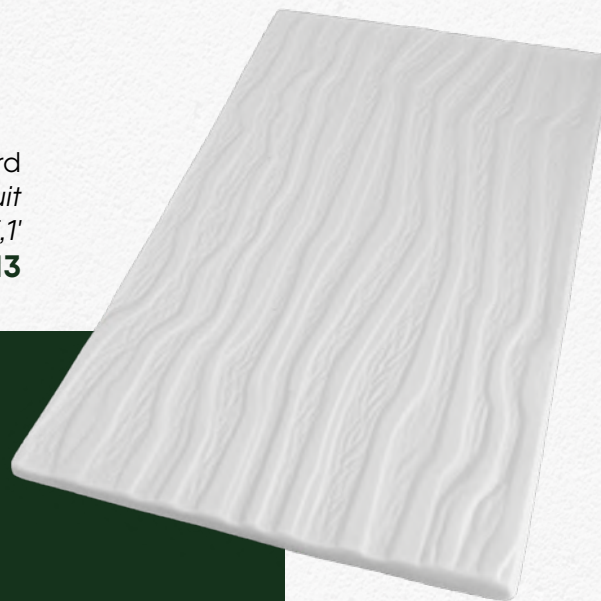

*Finition or
Gold finish*

*Finition platine
Platinum finish*

Plateau écorce rectangle | Rectangular bark board
Biscuit

ø 25 x 28cm | 9,8 x 11"

PLATEAUECORCE25X28

Plateau écorce rectangle | Rectangular bark board
Biscuit

ø 25 x 13 cm | 9,8 x 5,1"

PLATEAUECORCE25X13

Plateau feuille carré | Square leaf board
Biscuit
ø 25,5 x 25,5 cm | 10 x 10"
PLATEAUFEUILLE

PERSONNALISATION

PERSONNALISATION

Nous pouvons créer un produit au plus proche de vos envies avec **une personnalisation raffinée.**