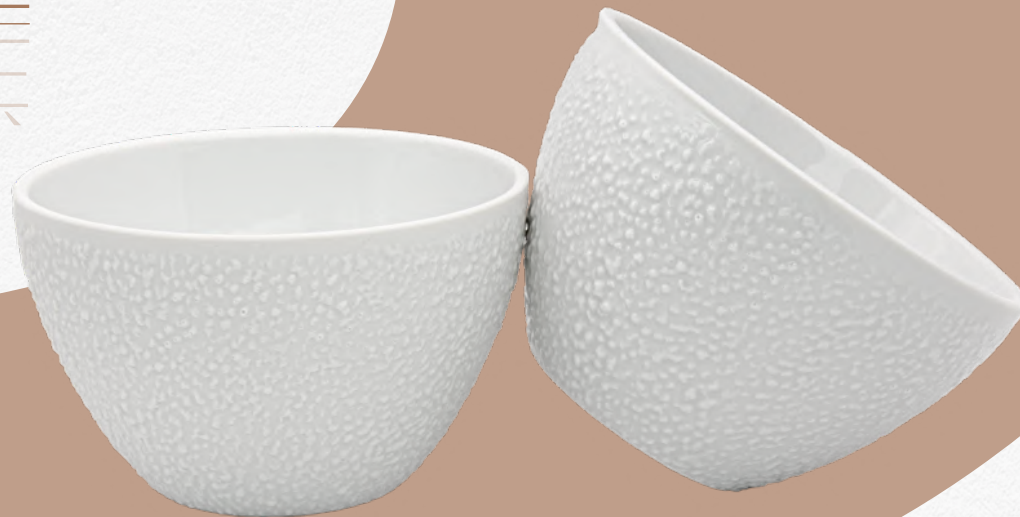

GRANITÉ

GRANITÉ
СВЯТИТЕ

Assiette plate | Flat plate
Biscuit
ø 275 mm | 10,8"
SUNBG27

Assiette à dessert | Dessert plate
Biscuit
ø 220 mm | 8,6"
SUNBG22

Assiette creuse | Soup plate
Biscuit
ø 210 mm | 8,2"
SUNBGC

GRANITÉ СВАНІТЭ

Assiette creuse | Soup plate
Biscuit ou émaillé
ø 220 mm | 8,6"
AIGCE / AIGCB

Assiette plate | Flat plate
Biscuit ou émaillé
ø 270 mm | 10,6"
AIG27B / AIG27E

Assiette à dessert | Dessert plate
Biscuit
ø 210 mm | 8,2"
AIG21B

Bague | Ring
Biscuit
ø 170 mm | 6,6"
B17GB

Bol | Bowl
Émaillée ou biscuit | Enamelled or biscuit
ø 145 mm | 5,7" - 515 ml | 17,4 oz
BOLG

GRANITÉ СВАНІТЄ

Tasse à thé | Tea cup
Émaillée ou biscuit | Enamelled and/or biscuit
350 ml | 11,8 oz
TTGB / TTGE