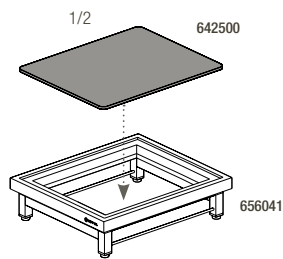

Noir brut - Matt slate style

642500

32,5 x 26,5 x 1 cm
12 3/4 x 10 1/2 x 1/2"

Noir brut - Matt slate style

644986

54 x 16,5 x 0,8 cm
21 1/4 x 6 1/2 x 1/4"

Inox 18/10 miroir
18/10 Stainless steel mirror

656665

L. 21 cm - 8 1/4"

Basalt Noir brut
Matt slate style