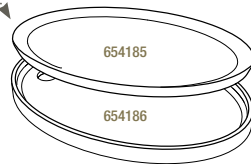

650957  2
Ø 22 cm - H. 5,5 cm - 1 L
Ø 8 ¾" - H. 2 ¼" - 33 ¾ oz

646193  4
Ø 26,8 cm - H. 1,5 cm
Ø 10 ½" - H. ½"

641010  2
Ø 32 cm - H. 1,5 cm
Ø 12 ½" - H. ½"

ASSIETTE À STEAK RONDE
ROUND STEAK PLATE

Noir brut - Matt slate style

647911  2
Ø 30 cm - H. 0,7 cm
Ø 11 ¾" - H. ¼"

PLATEAU ROND POUR ASSIETTE À STEAK
TRAY FOR ROUND STEAK PLATE

Bambou - Bamboo

649164  2
Ø 34 cm - H. 1,7 cm
Ø 13 ½" - H. ¾"

ASSIETTE OVALE
OVAL PLATE

Noir brut - Matt slate style

654185  4
35 x 22,9 x 1,5 cm
13 ¾ x 9 x ½"

PLATEAU POUR ASSIETTE OVALE
TRAY FOR OVAL PLATE

Bambou - Bamboo

654186  4
36,5 x 25 x 2,5 cm
14 ¼ x 9 ¾ x 1"

ASSIETTE CARRÉE
SQUARE PLATE

Noir brut - Matt slate style