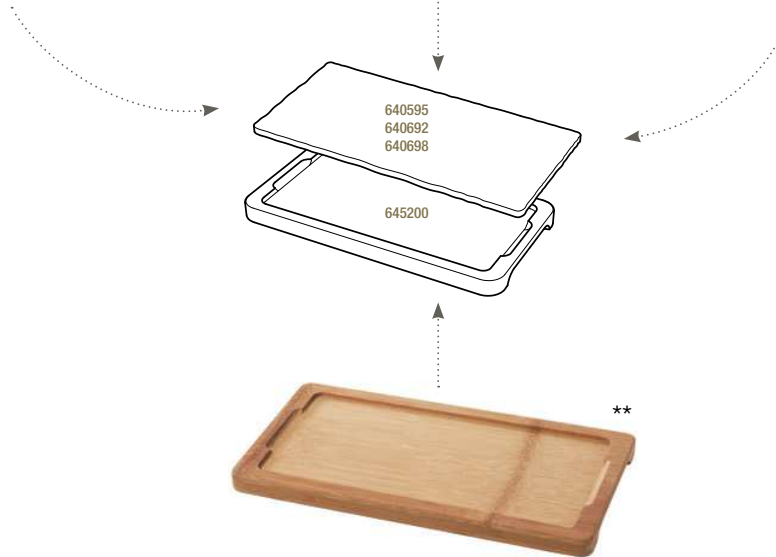

PLATEAU POUR PLANCHE 25 x 12 CM
LINER TRAY FOR TRAY 9 3/4 x 4 3/4"

Bambou - Bamboo

645200 6
28,5 x 15 x 1,7 cm
11 1/4 x 6 x 3/4"

** Ne passe pas au lave-vaisselle / ** No dishwashing