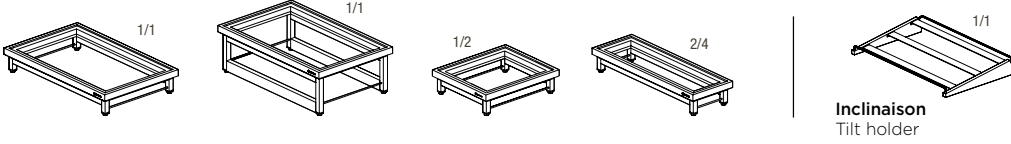

EN SCENE CONCEPT

RÉHAUSSES RECTANGULAIRES / RECTANGULAR RISERS

RÉHAUSSES / RISERS