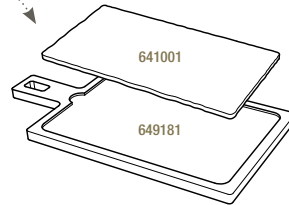

PLATEAU POUR ASSIETTE À STEAK
LINER TRAY FOR STEAK PLATE

Bambou - Bamboo

649188

37,5 x 28 x 2 cm
14 ¾ x 11 x ¾"

**

PLATEAU POUR ASSIETTE À STEAK
LINER TRAY FOR STEAK PLATE

Baubuche

656314

PLANCHE RECTANGULAIRE
RECTANGULAR TRAY

Noir brut - Matt slate style

640602  6
30 x 11 x 0,7 cm
11 3/4 x 4 1/4 x 1/4"

PLATEAU POUR PLANCHE 30 x 11 CM
LINER TRAY FOR TRAY 11 3/4 x 4 1/4"

Acacia - Acacia

649182  3
43 x 14 x 1,5 cm
17 x 5 1/2 x 1/2"