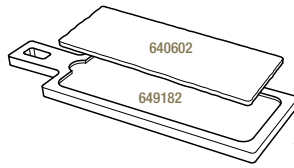

PLATEAU POUR ASSIETTE À STEAK
LINER TRAY FOR STEAK PLATE

Bambou - Bamboo

649188

37,5 x 28 x 2 cm
14 ¾ x 11 x ¾"

**

PLATEAU POUR ASSIETTE À STEAK
LINER TRAY FOR STEAK PLATE

Baubuche

656314

37,5 x 28 x 2 cm
14 ¾ x 11 x ¾"

Baubuche® : lamibois en hêtre régional, reconnu comme un matériau très résistant et provenant de forêts allemandes gérées durablement et façonné en France.

BauBuche®: laminated wood made of resistant regional beech coming from sustainably managed forests in Germany. Shaped in France.