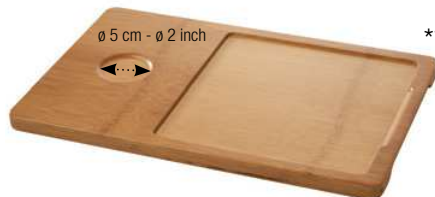

654185  4
35 x 22,9 x 1,5 cm
13 ¾ x 9 x ½"

PLATEAU POUR ASSIETTE OVALE
TRAY FOR OVAL PLATE

Bambou - Bamboo

654186  4
36,5 x 25 x 2,5 cm
14 ¼ x 9 ¾ x 1"

ASSIETTE CARRÉE
SQUARE PLATE

Noir brut - Matt slate style

641007  6
20 x 20 x 0,7 cm
7 ¾ x 7 ¾ x ¼"

PLATEAU POUR ASSIETTE CARRÉE 20 CM + BOL 25 CL
LINER TRAY FOR SQUARE PLATE 7 ¾"
+ BOWL 8 ¾ oz

Bambou - Bamboo

645196  6
37 x 24 x 1,7 cm
14 ½ x 9 ½ x ¾"

PLATEAU POUR ASSIETTE CARRÉE 25 CM
LINER TRAY FOR SQUARE PLATE 9 ¾"