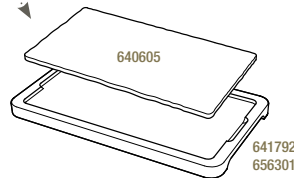

ASSIETTE RECTANGULAIRE
RECTANGULAR PLATE

Noir brut - Matt slate style

640605 6
30 x 16 x 0,7 cm
11 3/4 x 6 1/4 x 1/4"