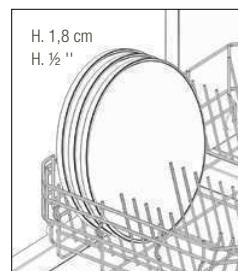

Assiette basse adaptée au lave-vaisselle domestique.

Low plate fits perfectly into domestic dishwasher.