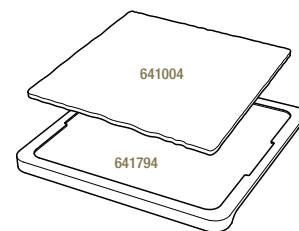

654185  4
35 x 22,9 x 1,5 cm
13 ¾ x 9 x ½"

PLATEAU POUR ASSIETTE OVALE
TRAY FOR OVAL PLATE

Bambou - Bamboo

654186  4
36,5 x 25 x 2,5 cm
14 ¼ x 9 ¾ x 1"

ASSIETTE CARRÉE
SQUARE PLATE

Noir brut - Matt slate style

641007  6
20 x 20 x 0,7 cm
7 ¾ x 7 ¾ x ¼"

PLATEAU POUR ASSIETTE CARRÉE 20 CM + BOL 25 CL
LINER TRAY FOR SQUARE PLATE 7 ¾"
+ BOWL 8 ¾ oz

Bambou - Bamboo

645196  6
37 x 24 x 1,7 cm
14 ½ x 9 ½ x ¾"

PLATEAU POUR ASSIETTE CARRÉE 25 CM
LINER TRAY FOR SQUARE PLATE 9 ¾"

Bambou - Bamboo

641794  6
29,2 x 29,2 x 1,5 cm
11 ½ x 11 ½ x ½"

641004  6
25 x 25 x 0,7 cm
9 ¾ x 9 ¾ x ¼"

BASALT COLLECTION

ASSIETTE 1 BORD RELEVÉ
PLATE 1 CURVED EDGE

Noir brut - Matt slate style

647783

33,2 x 20 x 2 cm
13 x 7 ¾ x ¾"