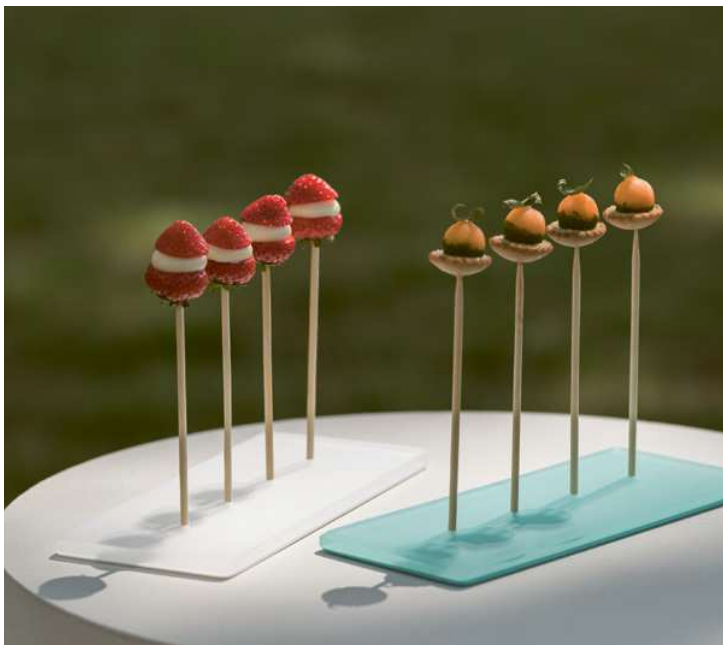

SWEETY COLLECTION

**BARRETTE
POUR 4 SUCETTES**
TRAY 4 HOLES

Nacryl anthracite
Anthracite Nacryl

411222

24,5 x 10 x 1 cm
9 ¾ x 4 x ½"

**BARRETTE
POUR 4 SUCETTES**
TRAY 4 HOLES

Nacryl blanc
White Nacryl

411216

24,5 x 10 x 1 cm
9 ¾ x 4 x ½"

**BARRETTE
POUR 4 SUCETTES**
TRAY 4 HOLES

Nacryl rose
Pink Nacryl

411563

24,5 x 10 x 1 cm
9 ¾ x 4 x ½"

**BARRETTE
POUR 4 SUCETTES**
TRAY 4 HOLES

Nacryl lagon
Lagoon Nacryl

411219

24,5 x 10 x 1 cm
9 ¾ x 4 x ½"

**BARRETTE
POUR 4 SUCETTES**
TRAY 4 HOLES

Nacryl citron
Lemon Nacryl

411217

24,5 x 10 x 1 cm
9 ¾ x 4 x ½"

LOT DE 500 PICS EN BAMBOU
PACK OF 500 BAMBOO PICKS

Bambou
Bamboo

656222

Ø 0,4 cm - H. 15 cm
Ø ¼" - H. 6"