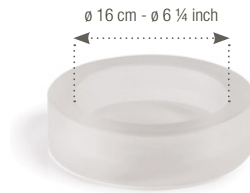

411271

Ø 15 cm - H. 4 cm - 30 cl
Ø 6" - H. 1 1/2" - 10 1/2 oz

ROND GOURMET
GOURMET ROUND

Nacryl blanc - White Nacryl

411866

Ø 20 cm - H. 4 cm - 60 cl
Ø 8" - H. 1 1/2" - 21 1/4 oz

ROND GOURMET
GOURMET ROUND

Nacryl blanc - White Nacryl