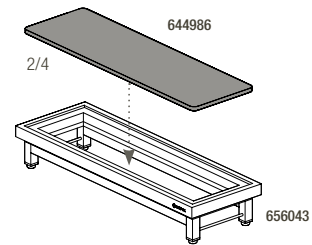

Noir brut - Matt slate style

642500

32,5 x 26,5 x 1 cm
12 3/4 x 10 1/2 x 1/2"

Noir brut - Matt slate style

644986

54 x 16,5 x 0,8 cm
21 1/4 x 6 1/2 x 1/4"

Inox 18/10 miroir
18/10 Stainless steel mirror

656665

L. 21 cm - 8 1/4"

Basalt Noir brut
Matt slate style