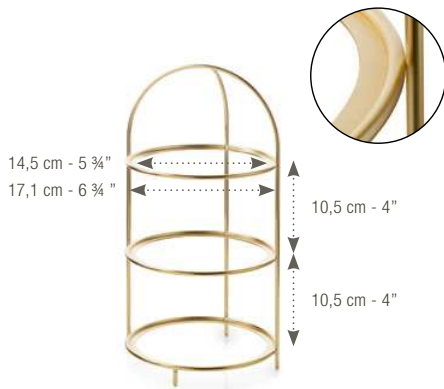

HIGH TEA STANDS PORTE-MIGNARDISES

PORTE-MIGNARDISES 3 NIVEAUX
HIGH 3-TIER TEA STAND

Inox finition or brossé
Stainless steel brushed gold finish

661555 NEW

Ø 18 cm - H. 34 cm
Ø 7" - H. 13 1/2"

Assiettes rondes Ø 15 - 17 cm
compatibles avec le porte-mignardises H. 34 cm :
Round plates 6" - 6 3/4" fit with H. 34 cm - 13 1/2"
size tea stand:

Pekoë, Equinoxe, Madeleine, Caractère, Yli,
Confluence.