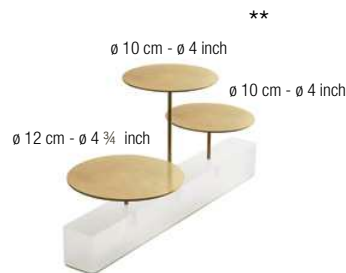

660438

Ø 21 cm - H. 16 cm
Ø 8 1/4" - H. 6 1/4"

BRICKS ROND 3 PLATEAUX
BRICKS BAR ROUND 3 TRAYS

Nacryl blanc + inox finition or brossé
White Nacryl + stainless steel brushed gold finish

660439

Ø 21 cm - H. 16 cm
Ø 8 1/4" - H. 6 1/4"