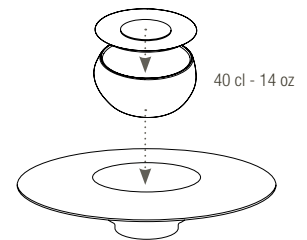

652342  6
Ø 12,6 cm - H. 5,6 cm - 40 cl
Ø 5" - H. 2 ¼" - 13 ½ oz

652359  6
Ø 12,6 cm - H. 5,6 cm - 40 cl
Ø 5" - H. 2 ¼" - 13 ½ oz

Combinaison couvercle + bol 40 cl + assiette Sphère
Combination lid + 40 cl - 14 oz bowl + Sphère plate