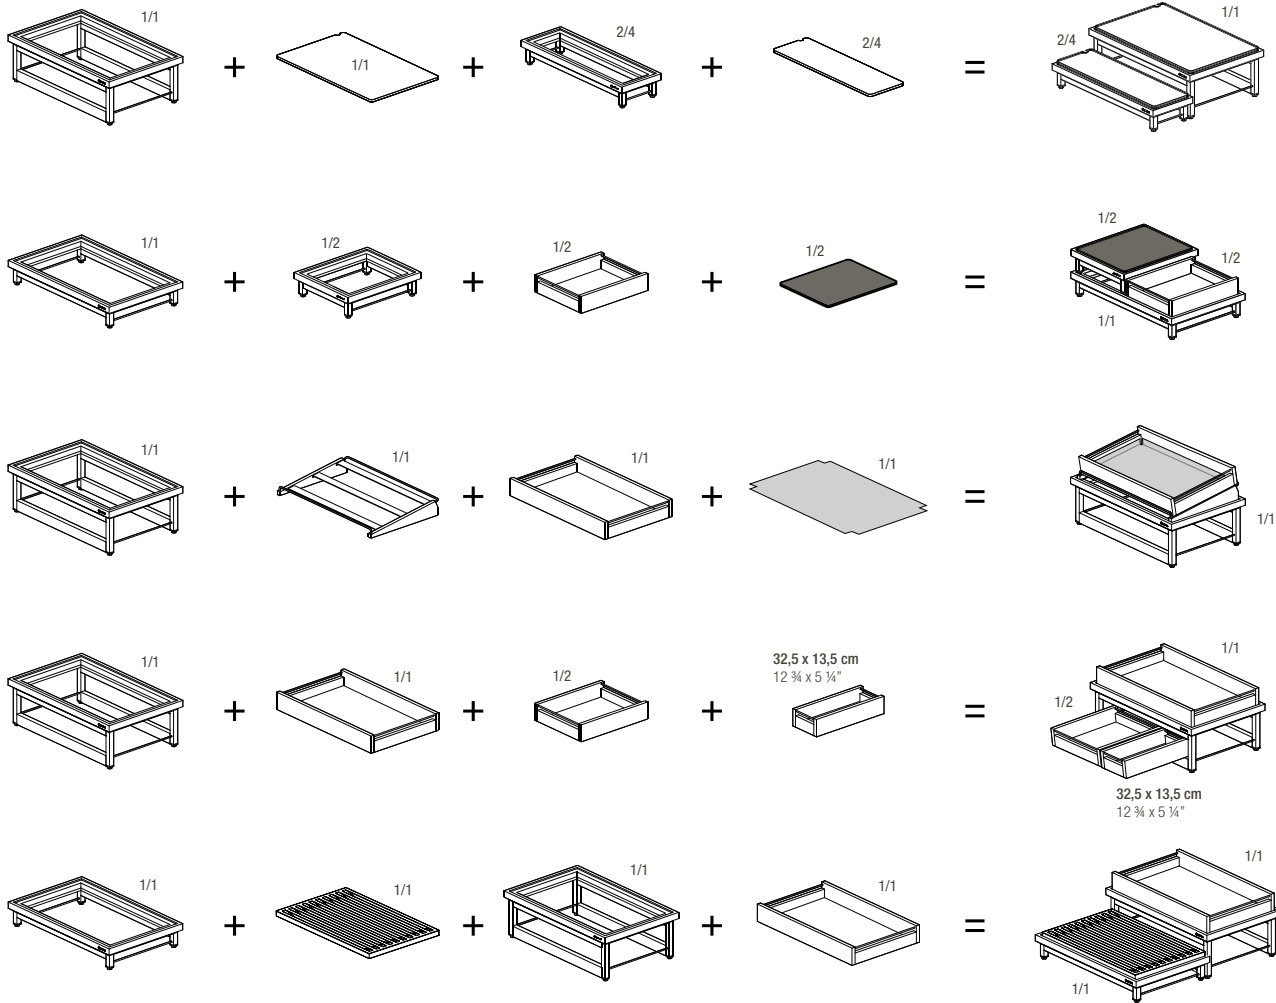

EN SCENE CONCEPT

RÉHAUSSES RECTANGULAIRES / RECTANGULAR RISERS

De multiples combinaisons possibles adaptées à votre buffet
An array of combinations adapted to your buffet