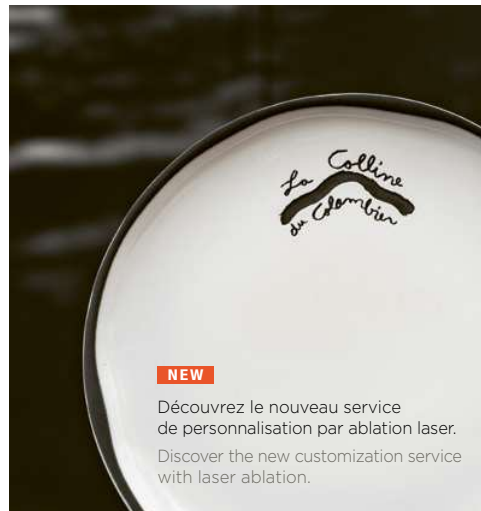

MATIÈRE À VIVRE
MATERIALS TO LIVE WITH

Confluence collection

Black Caractère collection

Basalt collection

Yli collection

En Scène collection

NEW

Découvrez le nouveau service de personnalisation par ablation laser.
Discover the new customization service with laser ablation.