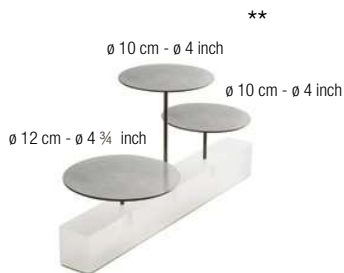

660438

Ø 21 cm - H. 16 cm
Ø 8 1/4" - H. 6 1/4"

BRICKS ROND 3 PLATEAUX
BRICKS BAR ROUND 3 TRAYS

Nacryl blanc + inox finition or brossé
White Nacryl + stainless steel brushed gold finish

660439

Ø 21 cm - H. 16 cm
Ø 8 1/4" - H. 6 1/4"