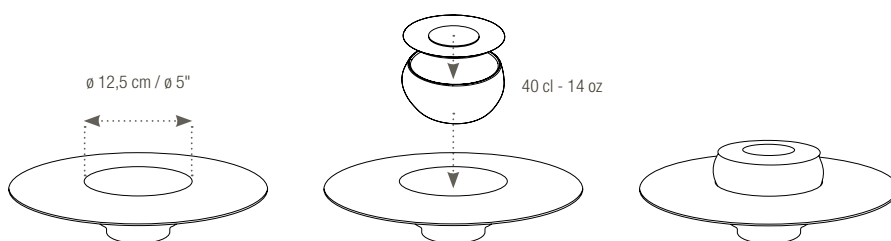

Combinaison couvercle + bol 40 cl + assiette Sphère
Combination lid + 40 cl - 14 oz bowl + Sphère plate

* L'or véritable de l'assiette **Tempo 2** nécessite un nettoyage à la main et une attention particulière au stockage / Incompatible micro-ondes.
* The real gold of the **Tempo 2** plate calls for hand-washing and particular care during storage / No microwave.