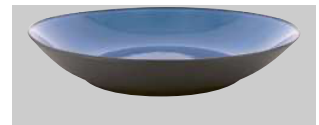

ASSIETTE COUPE FOND PLAT
DEEP COUPE PLATE

Bleu Cirrus - Cirrus Blue

649506 6
Ø 24 cm - H. 5,5 cm - 1 L
Ø 9 ½" - H. 2 ¼" - 33 ¾ oz

651430 4
Ø 27 cm - H. 5 cm - 1,3 L
Ø 10 ¾" - H. 2" - 44 oz

649558 4
Ø 27 cm - H. 5 cm - 1,3 L
Ø 10 ¾" - H. 2" - 44 oz

649557 4
Ø 27 cm - H. 5 cm - 1,3 L
Ø 10 ¾" - H. 2" - 44 oz

649559 4
Ø 27 cm - H. 5 cm - 1,3 L
Ø 10 ¾" - H. 2" - 44 oz