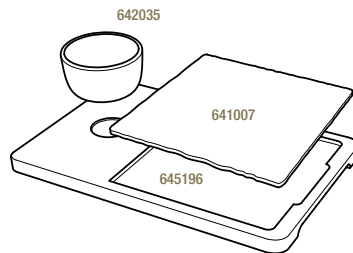

647911  2
Ø 30 cm - H. 0,7 cm
Ø 11 ¾" - H. ¼"

PLATEAU ROND POUR ASSIETTE À STEAK
TRAY FOR ROUND STEAK PLATE

Bambou - Bamboo

649164  2
Ø 34 cm - H. 1,7 cm
Ø 13 ½" - H. ¾"

ASSIETTE OVALE
OVAL PLATE

Noir brut - Matt slate style

654185  4
35 x 22,9 x 1,5 cm
13 ¾ x 9 x ½"

PLATEAU POUR ASSIETTE OVALE
TRAY FOR OVAL PLATE

Bambou - Bamboo

654186  4
36,5 x 25 x 2,5 cm
14 ¼ x 9 ¾ x 1"

ASSIETTE CARRÉE
SQUARE PLATE

Noir brut - Matt slate style

641007  6
20 x 20 x 0,7 cm
7 ¾ x 7 ¾ x ¼"

PLATEAU POUR ASSIETTE CARRÉE 20 CM + BOL 25 CL
LINER TRAY FOR SQUARE PLATE 7 ¾"
+ BOWL 8 ¾ oz

Bambou - Bamboo

645196  6
37 x 24 x 1,7 cm
14 ½ x 9 ½ x ¾"

PLATEAU POUR ASSIETTE CARRÉE 25 CM
LINER TRAY FOR SQUARE PLATE 9 ¾"

Bambou - Bamboo

641794  6
29,2 x 29,2 x 1,5 cm
11 ½ x 11 ½ x ½"

641004  6
25 x 25 x 0,7 cm
9 ¾ x 9 ¾ x ¼"

BASALT COLLECTION

ASSIETTE 1 BORD RELEVÉ
PLATE 1 CURVED EDGE

Noir brut - Matt slate style

647783

33,2 x 20 x 2 cm
13 x 7 ¾ x ¾"