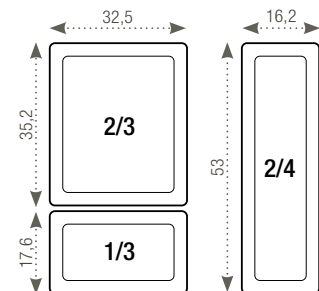

PLAT GASTRO'HÔTEL GN 2/3
GASTRO'HOTEL DISH GN 2/3

Noir brut - Matt slate style

661580 **NEW**

35,2 x 32,5 x 6,5 cm - 4 L
13 3/4 x 12 3/4 x 2 1/2" - 135 1/4 oz