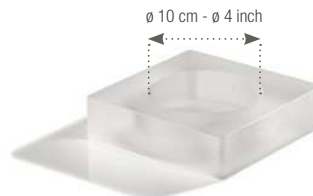

CARRÉ GOURMET
KUBE GOURMET

Nacryl blanc - White Nacryl

411162

15 x 15 x 4 cm - 30 cl
6 x 6 x 1 1/2" - 10 1/4 oz