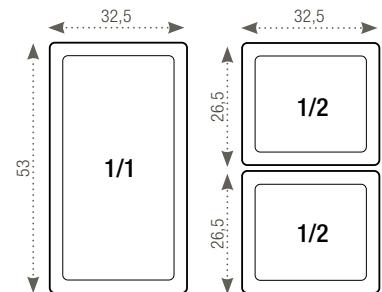

PLAT GASTRO'HÔTEL GN 1/3
GASTRO'HOTEL DISH GN 1/3

Blanc - White

638794

32,5 x 17,6 x 6,5 cm - 1,9 L
12 3/4 x 7 x 2 1/2" - 64 1/4 oz

PLAT GASTRO'HÔTEL GN 2/4
GASTRO'HOTEL DISH GN 2/4

Blanc - White

616344

53 x 16,2 x 6,5 cm - 2,9 L
20 3/4 x 6 1/2 x 2 1/2" - 98 oz