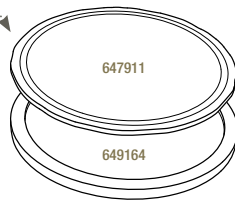

650957  2
Ø 22 cm - H. 5,5 cm - 1 L
Ø 8 ¾" - H. 2 ¼" - 33 ¾ oz

646193  4
Ø 26,8 cm - H. 1,5 cm
Ø 10 ½" - H. ½"

641010  2
Ø 32 cm - H. 1,5 cm
Ø 12 ½" - H. ½"

ASSIETTE À STEAK RONDE
ROUND STEAK PLATE

Noir brut - Matt slate style

647911  2
Ø 30 cm - H. 0,7 cm
Ø 11 ¾" - H. ¼"

PLATEAU ROND POUR ASSIETTE À STEAK
TRAY FOR ROUND STEAK PLATE

Bambou - Bamboo

649164  2
Ø 34 cm - H. 1,7 cm
Ø 13 ½" - H. ¾"

ASSIETTE OVALE
OVAL PLATE

Noir brut - Matt slate style