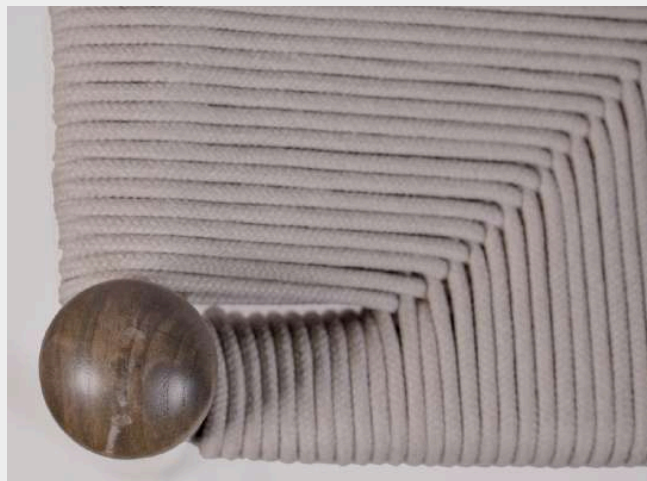

PRINCE

- Silla con estructura en madera de fresno, tratada con aceite de cera color gris.
- Asiento trenzado en color natural.

178 €

Medidas: 56x49x79 cm