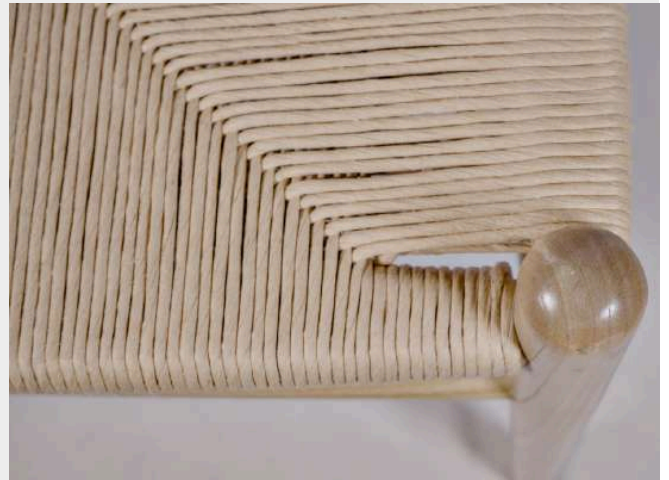

174 €

Medidas: 56x49x79 cm

Ref. 7382N

WANDA

- Silla con estructura en madera de fresno, en color natural.
- Asiento trenzado en color natural.

Medidas: 56x49x79 cm

174 €

Ref. 7382

KRISTEL

KRISTEL

- Silla con estructura en madera de fresno, color negro.
- Asiento trenzado en 3 capas en color natural.

Medidas: 54x49x79 cm

174 €

Ref. 7385N

KRISTEL

- Silla con estructura en madera de fresno, color natural.
- Asiento trenzado en 3 capas en color natural.