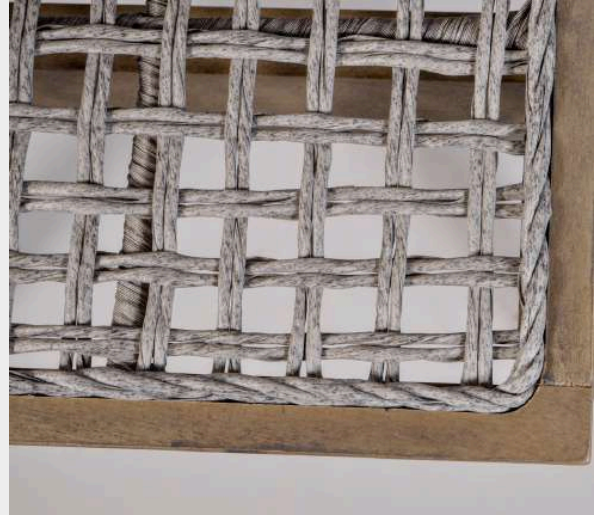

LUKA

290€

Medidas: 53x53x80 cm

- Sillón con brazos con estructura en madera de teka color nogal. La madera está tratada con cera de aceite.
- Asiento y respaldo en rattan sintético.

Ref. 7388