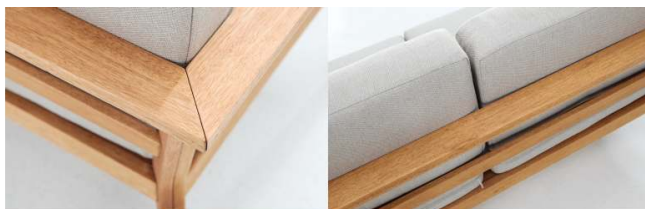

Set Hanoi

Karri Gum

Madera familia de la teka originaria de Australia y Sudafrica. Importado de plantaciones reguladas, con características muy similares a la teka, tanto en color, dureza y tacto.

2.200 €

Mesa Centro
medidas:
97x97x55 cm

Sillon 1 plaza
medidas:
89x79x78 cm

Sofá izquierdo
medidas:
144x79x78 cm

Sofá derecho
medidas:
144x79x78 cm

**Mesa lateral
con cojín**
medidas:
75x75x30 cm

**Sillón medio 1 plaza
sin brazos**
medidas:
65x79x78 cm

Ref. S137
Set Hanoi de 6 piezas
Estructura de madera
karri gum color natural.
Cojines en color taupe natural.