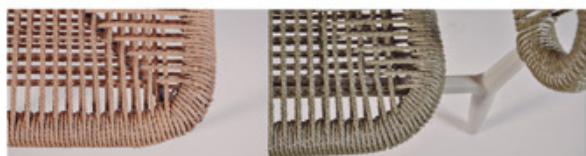

CINTHA

SILLÓN CINTHA

- Estructura de aluminio
- Asiento trenzado
- Respaldo en cuerda
- Medidas: 62x65x76 cm
- Apilable

144 €

Ref. 8380
Estructura color negro
Asiento y respaldo marrón

Ref. 8381
Estructura color negro
Asiento y respaldo marrón

SILLA CINTHA

- Estructura de aluminio
- Asiento trenzado
- Respaldo en cuerda
- Medida: 55x60x76 cm
- Apilable

120 €

Ref. 8381G
Estructura color gris
Asiento y respaldo verde

Ref. 8380G
Estructura color gris
Asiento y respaldo verde

Ref. 8380B
Estructura color blanco
Asiento y respaldo marrón

Ref. 8381B
Estructura color blanco
Asiento y respaldo marrón