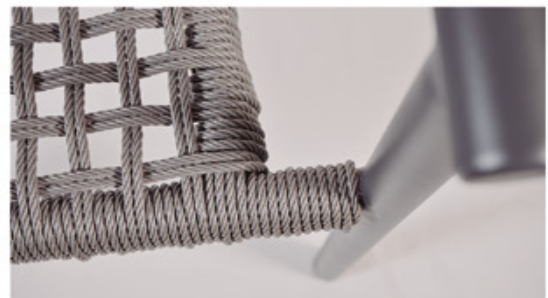

SILLÓN TELSEN

Ref. 8379G

- Estructura de aluminio color antracita
- Asiento trenzado color gris
- Respaldo en cuerda color gris
- Medidas: 56x60x78 cm
- Apilable

132 €