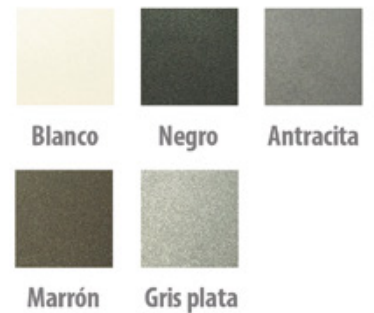

Para más colores consultar...