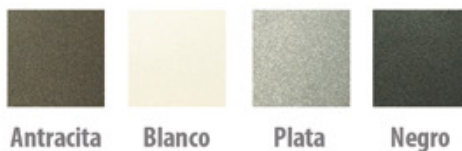

Bases de aluminio pintadas:

1. **PIE RECTANGULAR**
2. Base aluminio cepillado inox
   - Columna 80x80 mm

- **146 €** Ref. 2933R 40x70x72 cm / TOP MAX 120x80 cm
- **196 €** Ref. 2933R-2 40x70x72 cm / TOP MAX 140x80 cm