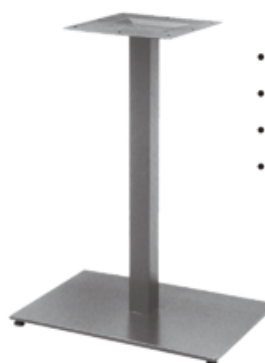

Ref. 8932 Base Hierro

- Fundición de hierro
- Color plata mate
- Medida 40x60x72 cm
- Columna de 80x80 mm

122 €