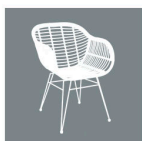

136 €

Detalle
Tumbona
Kea

Honey

REF. 5716N

- Silla estructura galvanizada
- Con pintura EDP para exterior color negro
- Asiento en Wicker sintético color negro
- Dimensiones 43x59x83 cm

124 €

REF. 5717N

- Sillón estructura galvanizada
- Con pintura EDP para exterior color negro
- Asiento en Wicker sintético color negro
- Dimensiones 58x62x81 cm