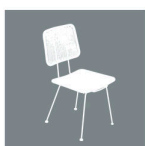

SILLA LIA - REF. 5722

- Silla estructura galvanizada
- Con pintura EDP para exterior color negro
- Asiento en Wicker sintético color natural
- Dimensiones 47x56x87 cm

145 €