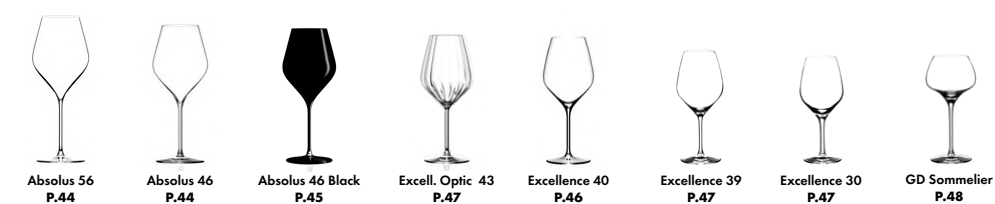

CÉPAGE - 75 cl
Handmade
H : 181 mm / Ø : 199 mm

DELTA - 75 cl
Machine Made
H : 255 mm / Ø : 180 mm

EXCELLENCE - 75 cl
Machine Made
H : 250 mm / Ø : 94 mm

VIGNOBLE - 75 cl
Machine Made
H : 260 mm / Ø : 228 mm

EXCELLENCE # - 75 cl
Machine Made
H : 260 mm / Ø : 86 mm

TYPES DE VERRES

VERRES UNIVERSELS / UNIVERSAL GLASSES

VERRES À VINS BLANCS & ROSÉS / WHITE & ROSÉ WINE GLASSES

VERRES À VINS ROUGES / RED WINE GLASSES