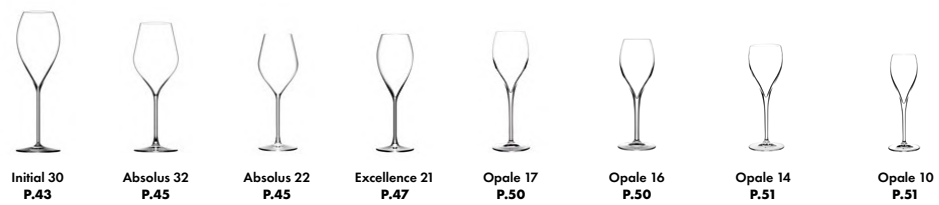

VERRES À CHAMPAGNE / CHAMPAGNE GLASSES