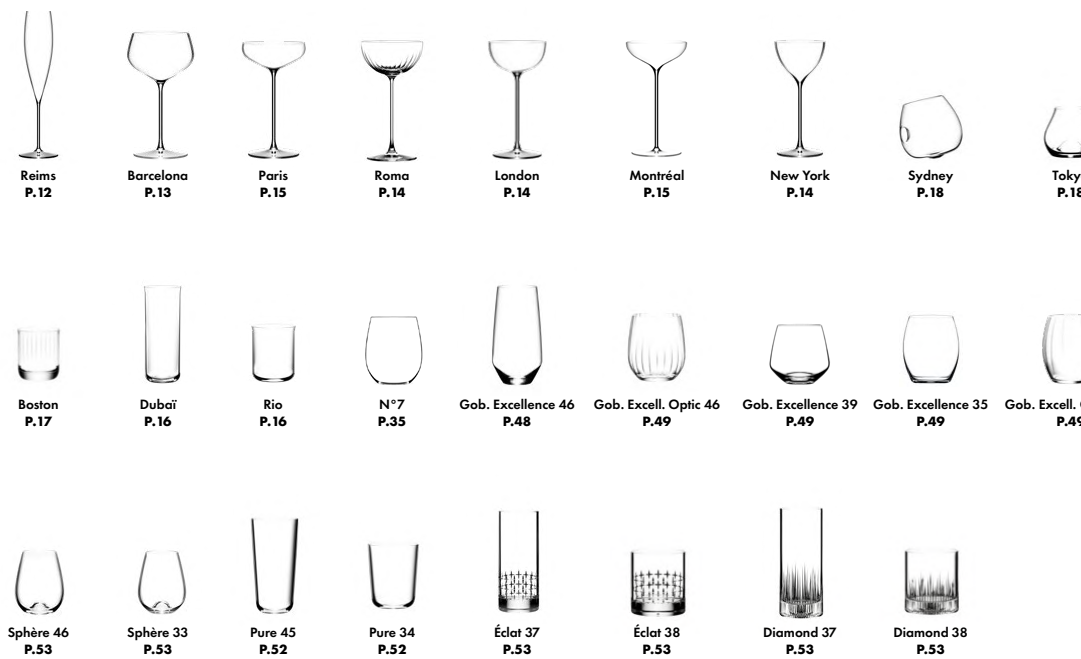

Fabriquées dans le respect de la tradition verrière, les formes raffinées et élégantes des carafes Lehmann sont créées pour accueillir tous types de vins.

Manufactured according to traditional methods, the refined and elegant shapes of the Lehmann Decanters are designed for all types of wine.

CÉPAGE - 75 cl
Handmade
H : 181 mm / Ø : 199 mm

DELTA - 75 cl
Machine Made
H : 255 mm / Ø : 180 mm

EXCELLENCE - 75 cl
Machine Made
H : 250 mm / Ø : 94 mm

VIGNOBLE - 75 cl
Machine Made
H : 260 mm / Ø : 228 mm

EXCELLENCE # - 75 cl
Machine Made
H : 260 mm / Ø : 86 mm

TYPES DE VERRES

VERRES UNIVERSELS / UNIVERSAL GLASSES

VERRES À VINS BLANCS & ROSÉS / WHITE & ROSÉ WINE GLASSES

VERRES À VINS ROUGES / RED WINE GLASSES

VERRES À CHAMPAGNE / CHAMPAGNE GLASSES

VERRES À CHAMPAGNE / CHAMPAGNE GLASSES

VERRES À SPIRITUEUX / SPIRITS GLASSES

VERRE À BIÈRES / BEER GLASS

VERRES À COCKTAILS & SOFTS / COCKTAIL & SOFT GLASSES

RETROUVEZ L'ENSEMBLE DE NOS COLLECTIONS