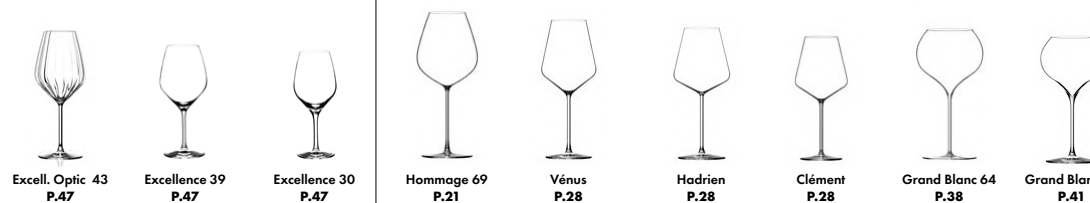

Fabriquées dans le respect de la tradition verrière, les formes raffinées et élégantes des carafes Lehmann sont créées pour accueillir tous types de vins.

Manufactured according to traditional methods, the refined and elegant shapes of the Lehmann Decanters are designed for all types of wine.

CÉPAGE - 75 cl
Handmade
H : 181 mm / Ø : 199 mm

DELTA - 75 cl
Machine Made
H : 255 mm / Ø : 180 mm

EXCELLENCE - 75 cl
Machine Made
H : 250 mm / Ø : 94 mm

VIGNOBLE - 75 cl
Machine Made
H : 260 mm / Ø : 228 mm

EXCELLENCE # - 75 cl
Machine Made
H : 260 mm / Ø : 86 mm

TYPES DE VERRES

VERRES UNIVERSELS / UNIVERSAL GLASSES

VERRES À VINS BLANCS & ROSÉS / WHITE & ROSÉ WINE GLASSES

VERRES À VINS ROUGES / RED WINE GLASSES