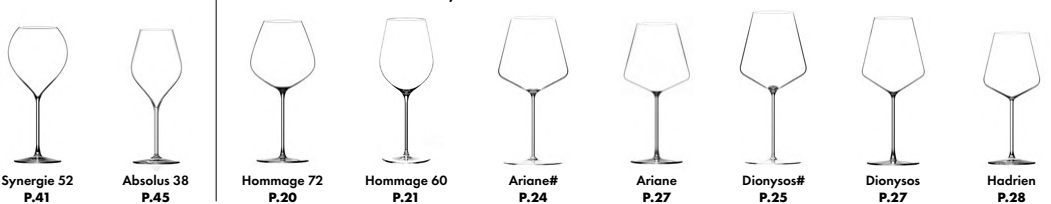

CÉPAGE - 75 cl
Handmade
H : 181 mm / Ø : 199 mm

DELTA - 75 cl
Machine Made
H : 255 mm / Ø : 180 mm

EXCELLENCE - 75 cl
Machine Made
H : 250 mm / Ø : 94 mm

VIGNOBLE - 75 cl
Machine Made
H : 260 mm / Ø : 228 mm

EXCELLENCE # - 75 cl
Machine Made
H : 260 mm / Ø : 86 mm

TYPES DE VERRES

VERRES UNIVERSELS / UNIVERSAL GLASSES

VERRES À VINS BLANCS & ROSÉS / WHITE & ROSÉ WINE GLASSES

VERRES À VINS ROUGES / RED WINE GLASSES