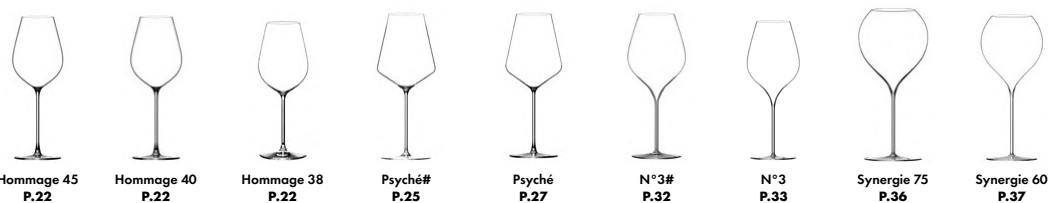

Fabriquées dans le respect de la tradition verrière, les formes raffinées et élégantes des carafes Lehmann sont créées pour accueillir tous types de vins.

Manufactured according to traditional methods, the refined and elegant shapes of the Lehmann Decanters are designed for all types of wine.

GRIP - 150 cl
Handmade
H : 376 mm / Ø : 175 mm

N°2 - 75 cl
Handmade
H : 348 mm / Ø : 130 mm

NEW
FRANCE - 75 cl
Handmade
H : 300 mm / Ø : 160 mm

GRAND ROUGE - 75 cl
Handmade
H : 375 mm / Ø : 140 mm

COLLECTION **CARAFES**

CÉPAGE - 75 cl
Handmade
H : 181 mm / Ø : 199 mm

DELTA - 75 cl
Machine Made
H : 255 mm / Ø : 180 mm

EXCELLENCE - 75 cl
Machine Made
H : 250 mm / Ø : 94 mm

VIGNOBLE - 75 cl
Machine Made
H : 260 mm / Ø : 228 mm

EXCELLENCE # - 75 cl
Machine Made
H : 260 mm / Ø : 86 mm

TYPES DE VERRES

VERRES UNIVERSELS / UNIVERSAL GLASSES

VERRES À VINS BLANCS & ROSÉS / WHITE & ROSÉ WINE GLASSES

VERRES À VINS ROUGES / RED WINE GLASSES